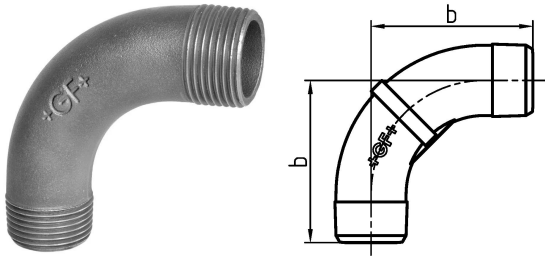

GF Malleable Fittings curva lunga 3 90deg 2 G**1152794**

- curva lunga 90°, ISO/EN G8

**No about information**

GF Malleable Fittings curva lunga 3 90deg 2 G

1152794

Product code

Item no EAN	7611205400767
Item no GF	770003209
Item no GTIN	07611205400767
Item no RSK	1265834
Item no VVS	004003412

Dimensioni

Altezza unità articolo	60
Lunghezza unità articolo	160
Peso unitario dell'articolo	1,2941
Larghezza unità articolo	160
Item_UOM	St.

Packaging

GTIN imballaggio PL1	07611205200763
GTIN imballaggio PL4	06414900069342
Altezza imballo PL1	200
Altezza imballo PL4	729
Lunghezza imballo PL1	260
Lunghezza imballo PL4	1200
Quantità imballo PL1	5
Quantità imballo PL4	270
Tipo di imballaggio PL1	Base_Box
Tipo di imballaggio PL4	Pallet
Volume di imballaggio PL1	0,00988
Volume di imballaggio PL4	0,69984
Peso imballo PL1	6,6845
Peso imballo PL4	369,407
Larghezza imballo PL1	190