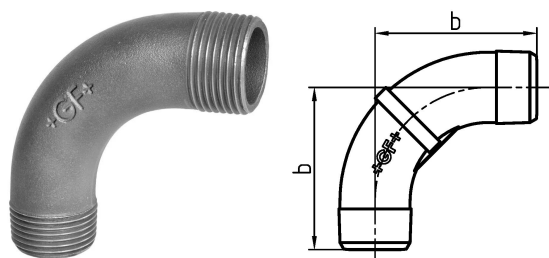

## GF Malleable Fittings curva lunga 3 90deg 1 G

1152791

- curva lunga 90°, ISO/EN G8

No about information

## GF Malleable Fittings curva lunga 3 90deg 1 G

1152791

### Dimensioni

Altezza unità articolo	34
Lunghezza unità articolo	92
Peso unitario dell'articolo	0,337
Larghezza unità articolo	92
Item_UOM	St.