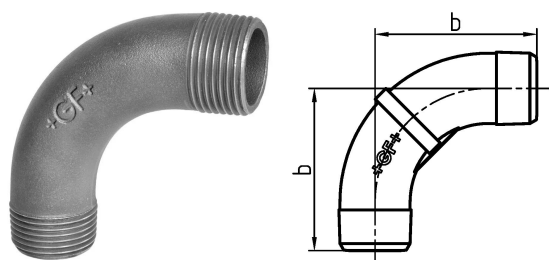

## GF Malleable Fittings curva lunga 3 90deg 1 G

1152791

- curva lunga 90°, ISO/EN G8

No about information

## GF Malleable Fittings curva lunga 3 90deg 1 G

1152791

### Dimensioni

Altezza unità articolo	34
Lunghezza unità articolo	92
Peso unitario dell'articolo	0,337
Larghezza unità articolo	92
Item_UOM	St.