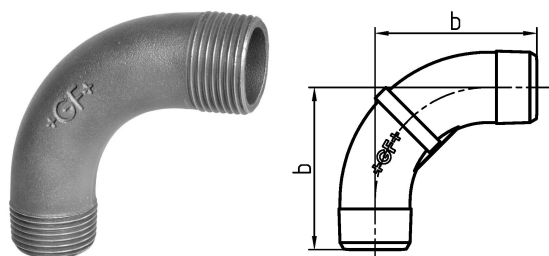

## GF Malleable Fittings curva lunga 3 90° 3/8 G

**1152788**

- curva lunga 90°, ISO/EN G8

No about information

## GF Malleable Fittings curva lunga 3 90° 3/8 G

1152788

### Dimensioni

Altezza unità articolo	18
Lunghezza unità articolo	51
Peso unitario dell'articolo	0,0797
Larghezza unità articolo	51
Item_UOM	St.