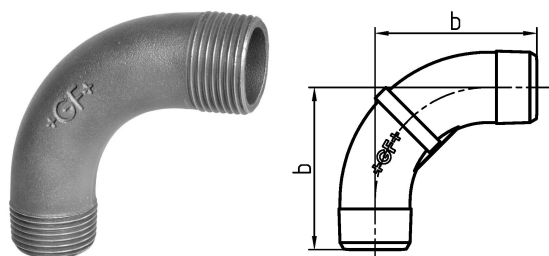

## GF Malleable Fittings curva lunga 3 90deg 3/8 G

1152788

- curva lunga 90°, ISO/EN G8

No about information

## GF Malleable Fittings curva lunga 3 90deg 3/8 G

1152788

### Dimensioni

Altezza unità articolo	18
Lunghezza unità articolo	51
Peso unitario dell'articolo	0,0797
Larghezza unità articolo	51
Item_UOM	St.