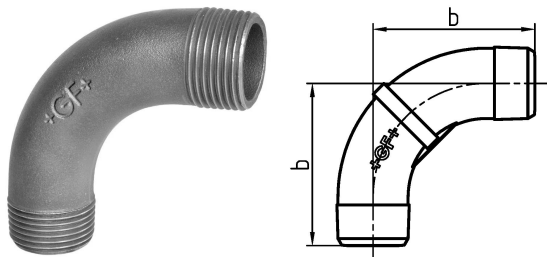

GF Malleable Fittings curva lunga 3 90° 1/4 G

1152787

- curva lunga 90°, ISO/EN G8

No about information

GF Malleable Fittings curva lunga 3 90° 1/4 G

1152787

Product code

Item no EAN	7611205400699
Item no GF	770003202
Item no GTIN	07611205400699
Item no RSK	1305988
Item no VVS	004003402

Dimensioni

Altezza unità articolo	14
Lunghezza unità articolo	40
Peso unitario dell'articolo	0,0475
Larghezza unità articolo	40
Item_UOM	St.

Packaging

GTIN imballaggio PL1	07611205200695
GTIN imballaggio PL4	06414900069410
Altezza imballo PL1	200
Altezza imballo PL4	729
Lunghezza imballo PL1	260
Lunghezza imballo PL4	1200
Quantità imballo PL1	300
Quantità imballo PL4	16200
Tipo di imballaggio PL1	Base_Box
Tipo di imballaggio PL4	Pallet
Volume di imballaggio PL1	0,00988
Volume di imballaggio PL4	0,69984
Peso imballo PL1	14,464
Peso imballo PL4	789,5
Larghezza imballo PL1	190