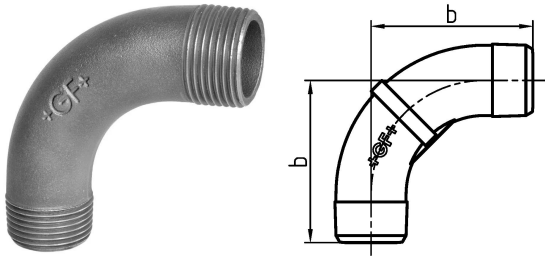

GF Malleable Fittings curva lunga 3 90deg 1/4 G

1152787

- curva lunga 90°, ISO/EN G8

No about information

GF Malleable Fittings curva lunga 3 90deg 1/4 G

1152787

Product code

Item no EAN	7611205400699
Item no GF	770003202
Item no GTIN	07611205400699
Item no RSK	1305988
Item no VVS	004003402

Dimensioni

Altezza unità articolo	14
Lunghezza unità articolo	40
Peso unitario dell'articolo	0,0475
Larghezza unità articolo	40
Item_UOM	St.

Packaging

GTIN imballaggio PL1	07611205200695
GTIN imballaggio PL4	06414900069410
Altezza imballo PL1	200
Altezza imballo PL4	729
Lunghezza imballo PL1	260
Lunghezza imballo PL4	1200
Quantità imballo PL1	300
Quantità imballo PL4	16200
Tipo di imballaggio PL1	Base_Box
Tipo di imballaggio PL4	Pallet
Volume di imballaggio PL1	0,00988
Volume di imballaggio PL4	0,69984
Peso imballo PL1	14,464
Peso imballo PL4	789,5
Larghezza imballo PL1	190