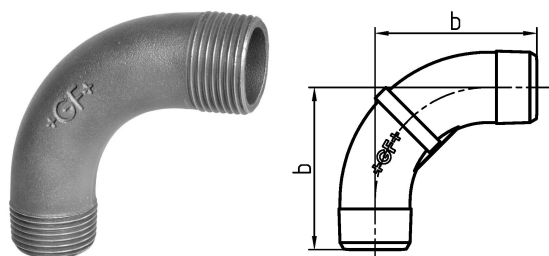

## GF Malleable Fittings curva lunga 3 90deg 2 B

1152786

- curva lunga 90°, ISO/EN G8

No about information

## GF Malleable Fittings curva lunga 3 90deg 2 B

1152786

### Dimensioni

Altezza unità articolo	60
Lunghezza unità articolo	160
Peso unitario dell'articolo	1,258
Larghezza unità articolo	160
Item_UOM	St.