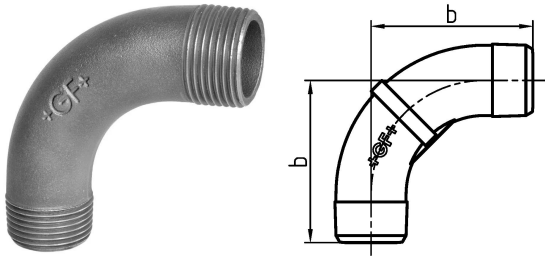

GF Malleable Fittings curva lunga 3 90deg 1 1/2 B

1152785

- curva lunga 90°, ISO/EN G8

No about information

GF Malleable Fittings curva lunga 3 90deg 1 1/2 B

1152785

Product code

Item no EAN	7611205300753
Item no GF	770003108
Item no GTIN	07611205300753
Item no RSK	1265677
Item no VVS	004003111

Dimensioni

Altezza unità articolo	49
Lunghezza unità articolo	130
Peso unitario dell'articolo	0,74
Larghezza unità articolo	130
Item_UOM	St.

Packaging

GTIN imballaggio PL1	07611205100759
GTIN imballaggio PL4	06414900184823
Altezza imballo PL1	200
Altezza imballo PL4	729
Lunghezza imballo PL1	260
Lunghezza imballo PL4	1200
Quantità imballo PL1	10
Quantità imballo PL4	540
Tipo di imballaggio PL1	Base_Box
Tipo di imballaggio PL4	Pallet
Volume di imballaggio PL1	0,00988
Volume di imballaggio PL4	0,69984
Peso imballo PL1	7,614
Peso imballo PL4	419,6
Larghezza imballo PL1	190