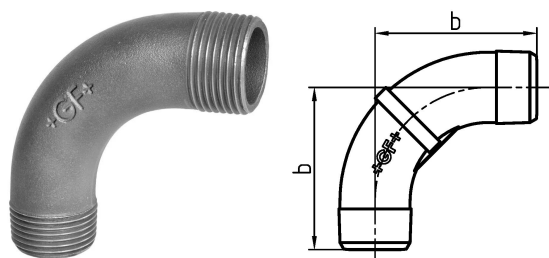

GF Malleable Fittings curva lunga 3 90° 1 1/2 B

1152785

- curva lunga 90°, ISO/EN G8

No about information

GF Malleable Fittings curva lunga 3 90° 1 1/2 B

1152785

Product code

Item no EAN	7611205300753
Item no GF	770003108
Item no GTIN	07611205300753
Item no RSK	1265677
Item no VVS	004003111

Dimensioni

Altezza unità articolo	49
Lunghezza unità articolo	130
Peso unitario dell'articolo	0,74
Larghezza unità articolo	130
Item_UOM	St.

Packaging

GTIN imballaggio PL1	07611205100759
GTIN imballaggio PL4	06414900184823
Altezza imballo PL1	200
Altezza imballo PL4	729
Lunghezza imballo PL1	260
Lunghezza imballo PL4	1200
Quantità imballo PL1	10
Quantità imballo PL4	540
Tipo di imballaggio PL1	Base_Box
Tipo di imballaggio PL4	Pallet
Volume di imballaggio PL1	0,00988
Volume di imballaggio PL4	0,69984
Peso imballo PL1	7,614
Peso imballo PL4	419,6
Larghezza imballo PL1	190