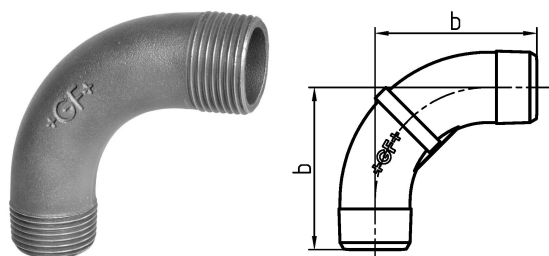

GF Malleable Fittings curva lunga 3 90° 1 1/4 B

1152784

- curva lunga 90°, ISO/EN G8

No about information

GF Malleable Fittings curva lunga 3 90° 1 1/4 B

1152784

Product code

Item no EAN	7611205300746
Item no GF	770003107
Item no GTIN	07611205300746
Item no RSK	1265669
Item no VVS	004003110

Dimensioni

Altezza unità articolo	43
Lunghezza unità articolo	117
Peso unitario dell'articolo	0,57
Larghezza unità articolo	117
Item_UOM	St.

Packaging

GTIN imballaggio PL1	07611205100742
GTIN imballaggio PL4	06414900184830
Altezza imballo PL1	200
Altezza imballo PL4	729
Lunghezza imballo PL1	260
Lunghezza imballo PL4	1200
Quantità imballo PL1	15
Quantità imballo PL4	810
Tipo di imballaggio PL1	Base_Box
Tipo di imballaggio PL4	Pallet
Volume di imballaggio PL1	0,00988
Volume di imballaggio PL4	0,69984
Peso imballo PL1	8,764
Peso imballo PL4	481,7
Larghezza imballo PL1	190