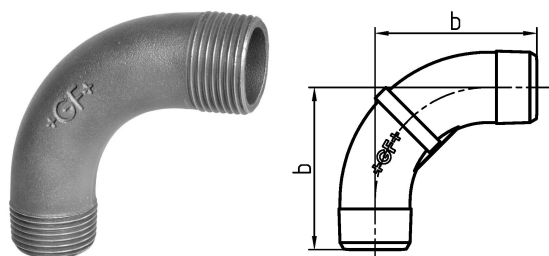

## GF Malleable Fittings curva lunga 3 90deg 1/4 B

1152779

- curva lunga 90°, ISO/EN G8

No about information

## GF Malleable Fittings curva lunga 3 90deg 1/4 B

1152779

### Dimensioni

Altezza unità articolo	14
Lunghezza unità articolo	40
Peso unitario dell'articolo	0,0428
Larghezza unità articolo	40
Item_UOM	St.