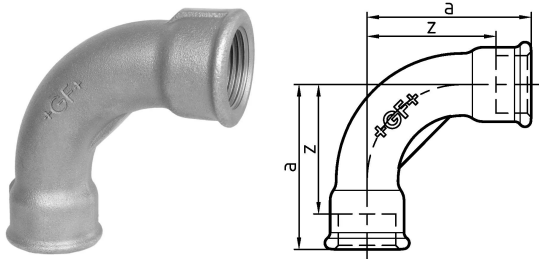

GF Malleable Fittings curva lunga 2 90° 3 G

1152771

- curva lunga 90°, ISO/EN G1

No about information

GF Malleable Fittings curva lunga 2 90° 3 G

1152771

Product code

Item no EAN	7611205400460
Item no GF	770002211
Item no GTIN	07611205400460
Item no NOBB	60638832
Item no NRF	1366564
Item no RSK	1265552
Item no VVS	004002414

Dimensioni

Altezza unità articolo	107
Lunghezza unità articolo	259
Peso unitario dell'articolo	4,89
Larghezza unità articolo	259
Item_UOM	St.

Packaging

GTIN imballaggio PL1	07611205200466
GTIN imballaggio PL4	06414900069540
Altezza imballo PL1	200
Altezza imballo PL4	729
Lunghezza imballo PL1	385
Lunghezza imballo PL4	1200
Quantità imballo PL1	4
Quantità imballo PL4	108
Tipo di imballaggio PL1	Base_Box
Tipo di imballaggio PL4	Pallet
Volume di imballaggio PL1	0,019635
Volume di imballaggio PL4	0,69984
Peso imballo PL1	19,98