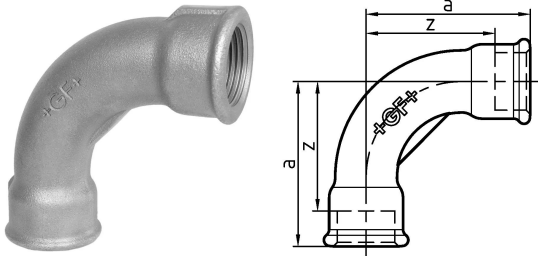

GF Malleable Fittings curva lunga 2 90deg 2 1/2 G

1152770

- curva lunga 90°, ISO/EN G1

No about information

GF Malleable Fittings curva lunga 2 90deg 2 1/2 G

1152770

Product code

Item no EAN	7611205400453
Item no GF	770002210
Item no GTIN	07611205400453
Item no LVI	0855014
Item no NOBB	60638831
Item no NRF	1366563
Item no RSK	1265545
Item no VVS	004002413

Dimensioni

Altezza unità articolo	92
Lunghezza unità articolo	222
Peso unitario dell'articolo	2,984
Larghezza unità articolo	222
Item_UOM	St.

Packaging

GTIN imballaggio PL1	07611205200459
GTIN imballaggio PL4	06414900069557
Altezza imballo PL1	200
Altezza imballo PL4	729
Lunghezza imballo PL1	385
Lunghezza imballo PL4	1200
Quantità imballo PL1	4
Quantità imballo PL4	108
Tipo di imballaggio PL1	Base_Box
Tipo di imballaggio PL4	Pallet
Volume di imballaggio PL1	0,019635
Volume di imballaggio PL4	0,69984