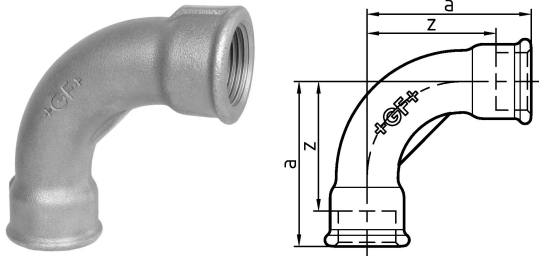

GF Malleable Fittings curva lunga 2 90° 2 G

1152769

- curva lunga 90°, ISO/EN G1

No about information

GF Malleable Fittings curva lunga 2 90° 2 G

1152769

Product code

Item no EAN	7611205400439
Item no GF	770002209
Item no GTIN	07611205400439
Item no LVI	0855013
Item no NOBB	60638830
Item no NRF	1366562
Item no RSK	1265537
Item no VVS	004002412

Dimensioni

Altezza unità articolo	75
Lunghezza unità articolo	178
Peso unitario dell'articolo	1,766
Larghezza unità articolo	178
Item_UOM	St.

Packaging

GTIN imballaggio PL1	07611205200435
GTIN imballaggio PL4	06414900069564
Altezza imballo PL1	200
Altezza imballo PL4	729
Lunghezza imballo PL1	385
Lunghezza imballo PL4	1200
Quantità imballo PL1	8
Quantità imballo PL4	216
Tipo di imballaggio PL1	Base_Box
Tipo di imballaggio PL4	Pallet
Volume di imballaggio PL1	0,019635
Volume di imballaggio PL4	0,69984