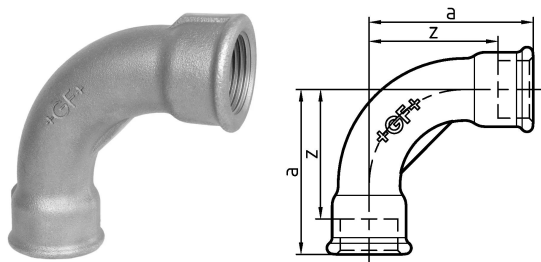

GF Malleable Fittings curva lunga 2 90° 1 1/4 G

1152767

- curva lunga 90°, ISO/EN G1

No about information

GF Malleable Fittings curva lunga 2 90° 1 1/4 G

1152767

Product code

Item no EAN	7611205400415
Item no GF	770002207
Item no GTIN	07611205400415
Item no LVI	0855011
Item no NOBB	60638826
Item no NRF	1366558
Item no RSK	1265511
Item no VVS	004002410

Dimensioni

Altezza unità articolo	55
Lunghezza unità articolo	133
Peso unitario dell'articolo	0,8292
Larghezza unità articolo	133
Item_UOM	St.

Packaging

GTIN imballaggio PL1	07611205200411
GTIN imballaggio PL4	06414900069588
Altezza imballo PL1	200
Altezza imballo PL4	729
Lunghezza imballo PL1	260
Lunghezza imballo PL4	1200
Quantità imballo PL1	12
Quantità imballo PL4	648
Tipo di imballaggio PL1	Base_Box
Tipo di imballaggio PL4	Pallet
Volume di imballaggio PL1	0,00988
Volume di imballaggio PL4	0,69984