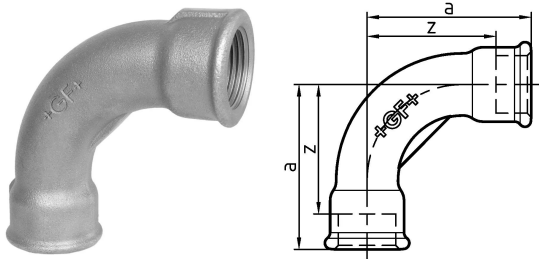

GF Malleable Fittings curva lunga 2 90° 1 1/4 G

1152767

- curva lunga 90°, ISO/EN G1

No about information

GF Malleable Fittings curva lunga 2 90° 1 1/4 G

1152767

Product code

Item no EAN	7611205400415
Item no GF	770002207
Item no GTIN	07611205400415
Item no LVI	0855011
Item no NOBB	60638826
Item no NRF	1366558
Item no RSK	1265511
Item no VVS	004002410

Dimensioni

Altezza unità articolo	55
Lunghezza unità articolo	133
Peso unitario dell'articolo	0,8292
Larghezza unità articolo	133
Item_UOM	St.

Packaging

GTIN imballaggio PL1	07611205200411
GTIN imballaggio PL4	06414900069588
Altezza imballo PL1	200
Altezza imballo PL4	729
Lunghezza imballo PL1	260
Lunghezza imballo PL4	1200
Quantità imballo PL1	12
Quantità imballo PL4	648
Tipo di imballaggio PL1	Base_Box
Tipo di imballaggio PL4	Pallet
Volume di imballaggio PL1	0,00988
Volume di imballaggio PL4	0,69984