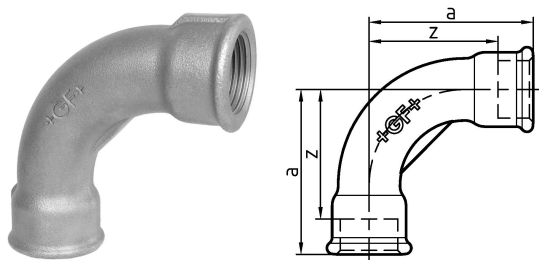

GF Malleable Fittings curva lunga 2 90deg 1 G

1152766

- curva lunga 90°, ISO/EN G1

No about information

GF Malleable Fittings curva lunga 2 90deg 1 G

1152766

Product code

Item no EAN	7611205400408
Item no GF	770002206
Item no GTIN	07611205400408
Item no LVI	0855010
Item no NOBB	60638824
Item no NRF	1366556
Item no RSK	1265503
Item no VVS	004002408

Dimensioni

Altezza unità articolo	46
Lunghezza unità articolo	108
Peso unitario dell'articolo	0,556
Larghezza unità articolo	108
Item_UOM	St.

Packaging

GTIN imballaggio PL1	07611205200404
GTIN imballaggio PL4	06414900069595
Altezza imballo PL1	200
Altezza imballo PL4	729
Lunghezza imballo PL1	260
Lunghezza imballo PL4	1200
Quantità imballo PL1	20
Quantità imballo PL4	1080
Tipo di imballaggio PL1	Base_Box
Tipo di imballaggio PL4	Pallet
Volume di imballaggio PL1	0,00988
Volume di imballaggio PL4	0,69984