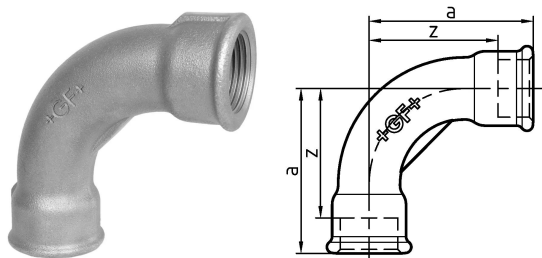

GF Malleable Fittings curva lunga 2 90deg 1 G

1152766

- curva lunga 90°, ISO/EN G1

No about information

GF Malleable Fittings curva lunga 2 90deg 1 G

1152766

Product code

Item no EAN	7611205400408
Item no GF	770002206
Item no GTIN	07611205400408
Item no LVI	0855010
Item no NOBB	60638824
Item no NRF	1366556
Item no RSK	1265503
Item no VVS	004002408

Dimensioni

Altezza unità articolo	46
Lunghezza unità articolo	108
Peso unitario dell'articolo	0,556
Larghezza unità articolo	108
Item_UOM	St.

Packaging

GTIN imballaggio PL1	07611205200404
GTIN imballaggio PL4	06414900069595
Altezza imballo PL1	200
Altezza imballo PL4	729
Lunghezza imballo PL1	260
Lunghezza imballo PL4	1200
Quantità imballo PL1	20
Quantità imballo PL4	1080
Tipo di imballaggio PL1	Base_Box
Tipo di imballaggio PL4	Pallet
Volume di imballaggio PL1	0,00988
Volume di imballaggio PL4	0,69984