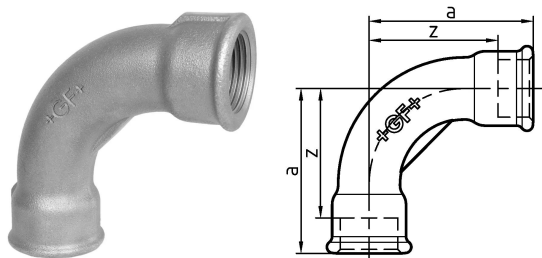

## GF Malleable Fittings curva lunga 2 90deg 3/4 G

**1152765**

- curva lunga 90°, ISO/EN G1

No about information

## GF Malleable Fittings curva lunga 2 90deg 3/4 G

1152765

### Dimensioni

Altezza unità articolo	38
Lunghezza unità articolo	88
Peso unitario dell'articolo	0,335
Larghezza unità articolo	88
Item_UOM	St.