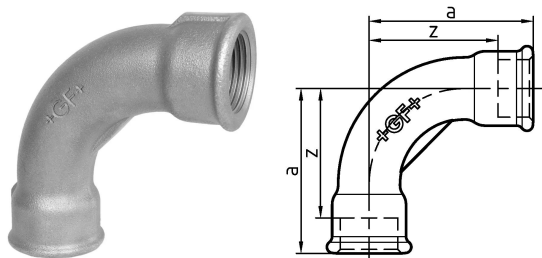

## GF Malleable Fittings curva lunga 2 90° 2 B

**1152758**

- curva lunga 90°, ISO/EN G1

No about information

## GF Malleable Fittings curva lunga 2 90° 2 B

1152758

### Dimensioni

Altezza unità articolo	75
Lunghezza unità articolo	178
Peso unitario dell'articolo	1,74
Larghezza unità articolo	178
Item_UOM	St.