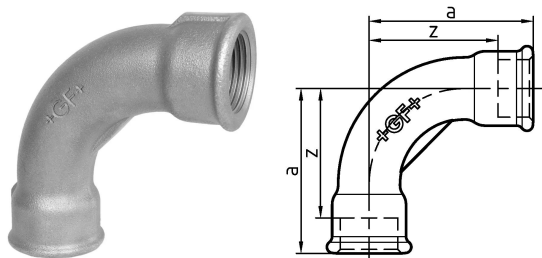

GF Malleable Fittings curva lunga 2 90° 1 B

1152755

- curva lunga 90°, ISO/EN G1

No about information

GF Malleable Fittings curva lunga 2 90° 1 B

1152755

Product code

Item no EAN	7611205300401
Item no GF	770002106
Item no GTIN	07611205300401
Item no LVI	0755011
Item no NOBB	60638823
Item no NRF	1366555
Item no RSK	1265354
Item no VVS	004002108

Dimensioni

Altezza unità articolo	46
Lunghezza unità articolo	108
Peso unitario dell'articolo	0,536
Larghezza unità articolo	108
Item_UOM	St.

Packaging

GTIN imballaggio PL1	07611205100407
GTIN imballaggio PL4	06414900242448
Altezza imballo PL1	200
Altezza imballo PL4	729
Lunghezza imballo PL1	260
Lunghezza imballo PL4	1200
Quantità imballo PL1	20
Quantità imballo PL4	1080
Tipo di imballaggio PL1	Base_Box
Tipo di imballaggio PL4	Pallet
Volume di imballaggio PL1	0,00988
Volume di imballaggio PL4	0,69984