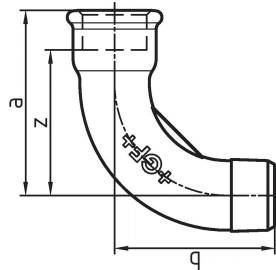

## GF Malleable Fittings curva lunga 1 90deg 4 G

1152750

- curva lunga 90°, ISO/EN G4

No about information

## GF Malleable Fittings curva lunga 1 90deg 4 G

1152750

### Dimensioni

Altezza unità articolo	135
Lunghezza unità articolo	317
Peso unitario dell'articolo	7,14
Larghezza unità articolo	313
Item_UOM	St.