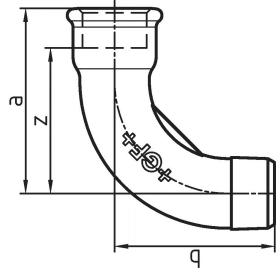

GF Malleable Fittings curva lunga 1 90deg 3 G

1152749

- curva lunga 90°, ISO/EN G4

No about information

GF Malleable Fittings curva lunga 1 90deg 3 G

1152749

Product code

Item no EAN	7611205400132
Item no GF	770001211
Item no GTIN	07611205400132
Item no LVI	0855007
Item no NOBB	60638818
Item no NRF	1366550
Item no RSK	1265255
Item no VVS	004001414

Dimensioni

Altezza unità articolo	107
Lunghezza unità articolo	249
Peso unitario dell'articolo	4,33
Larghezza unità articolo	244
Item_UOM	St.

Packaging

GTIN imballaggio PL1	07611205200138
GTIN imballaggio PL4	06414900069762
Altezza imballo PL1	200
Altezza imballo PL4	729
Lunghezza imballo PL1	385
Lunghezza imballo PL4	1200
Quantità imballo PL1	4
Quantità imballo PL4	108
Tipo di imballaggio PL1	Base_Box
Tipo di imballaggio PL4	Pallet
Volume di imballaggio PL1	0,019635
Volume di imballaggio PL4	0,69984

Peso imballo PL1	17,74
Peso imballo PL4	503,98
Larghezza imballo PL1	255
Larghezza imballo PL4	800

Documenti tecnici

[Download documenti](#) 

Uponor Corporation

Ilmalantori 4
00240, Helsinki
Finland

T +358 (0)20 129 211
F +358 (0)20 129 2841