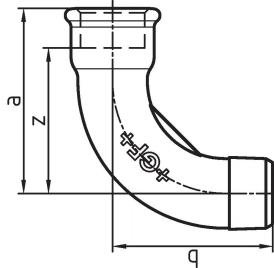

## GF Malleable Fittings curva lunga 1 90deg 2 1/2 G

**1152748**

- curva lunga 90°, ISO/EN G4

No about information

## GF Malleable Fittings curva lunga 1 90deg 2 1/2 G

1152748

### Dimensioni

Altezza unità articolo	92
Lunghezza unità articolo	214
Peso unitario dell'articolo	2,668
Larghezza unità articolo	211
Item_UOM	St.

Larghezza imballo PL1	255
Larghezza imballo PL4	800