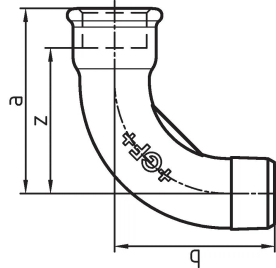

## GF Malleable Fittings curva lunga 1 90deg 2 B

**1152735**

- curva lunga 90°, ISO/EN G4

No about information

## GF Malleable Fittings curva lunga 1 90deg 2 B

1152735

### Dimensioni

Altezza unità articolo	75
Lunghezza unità articolo	170
Peso unitario dell'articolo	1,52
Larghezza unità articolo	168
Item_UOM	St.