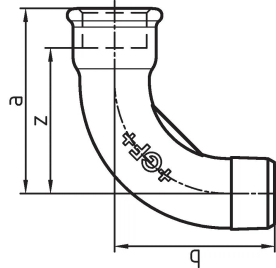

GF Malleable Fittings curva lunga 1 90deg 1/8 B

1152727

- curva lunga 90°, ISO/EN G4

No about information

GF Malleable Fittings curva lunga 1 90deg 1/8 B

1152727

Product code

| | |
|--------------|----------------|
| Item no EAN | 7611205300012 |
| Item no GF | 770001101 |
| Item no GTIN | 07611205300012 |
| Item no RSK | 1265008 |
| Item no VVS | 004001101 |

Dimensioni

| | |
|-----------------------------|-------|
| Altezza unità articolo | 19 |
| Lunghezza unità articolo | 41 |
| Peso unitario dell'articolo | 0,039 |
| Larghezza unità articolo | 42 |
| Item_UOM | St. |

Packaging

| | |
|-------------------------|----------------|
| GTIN imballaggio PL1 | 07611205500016 |
| GTIN imballaggio PL2 | 07611205100018 |
| GTIN imballaggio PL4 | 06414900242714 |
| Altezza imballo PL1 | 19 |
| Altezza imballo PL2 | 100 |
| Altezza imballo PL4 | 508 |
| Lunghezza imballo PL1 | 135 |
| Lunghezza imballo PL2 | 260 |
| Lunghezza imballo PL4 | 1200 |
| Quantità imballo PL1 | 10 |
| Quantità imballo PL2 | 150 |
| Quantità imballo PL4 | 10800 |
| Tipo di imballaggio PL1 | Plastic_Bag |
| Tipo di imballaggio PL2 | Medium_Box |
| Tipo di imballaggio PL4 | Pallet |