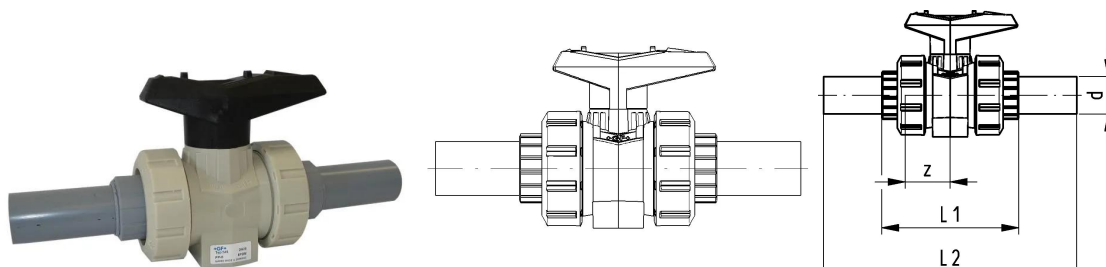

GF Instaflex valvola a sfera 546 pro PP max. 70deg DN15

1151588

- Applicabile per aria compressa fino a 10 bar
- Temperatura di esercizio max +70°C
- * su richiesta

Informazioni GF Instaflex valvola a sfera 546 pro PP max. 70deg

Application

- Anwendungsbereich Kalt- und Warmwasser, Druckluft, Kühlsysteme- Installation Aufputz- und Unterputzleitungen

Certification

- ÖVGW

GF Instaflex valvola a sfera 546 pro PP max. 70deg DN15

1151588

Product code

Item no EAN	7611205887865
Item no GF	760000343
Item no GTIN	07611205887865
Item no LVI	2075342

Dimensioni

Altezza unità articolo	87
Lunghezza unità articolo	189
Peso unitario dell'articolo	0,141
Larghezza unità articolo	51
Item_UOM	St.