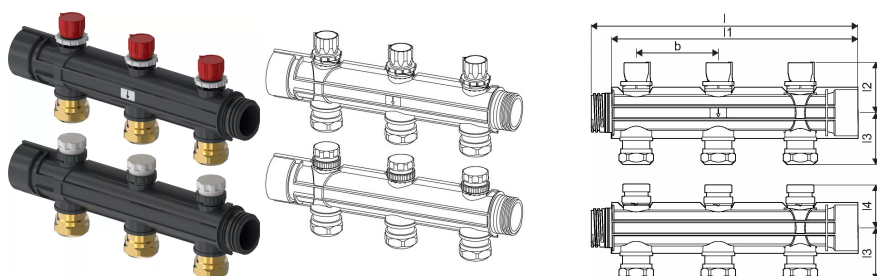

Uponor Magna collettore 1"1/2 attacco 25x2,3 mm 3x25

1121537

Product code

Item no EAN	6414905660421
Item no GF	35001121537
Item no GTIN	06414905660421
Item no LVI	2022190
Item no NRF	8601848
Item no RSK	2989122
Item no VVS	046253311

Dimensioni

Altezza unità articolo	169
Lunghezza unità articolo	326
Peso unitario dell'articolo	1,986
Larghezza unità articolo	112
Item_UOM	St.

Measurements

LUNGHEZZA_L	325
Lunghezza (l1)	300
Lunghezza (l2)	62
Lunghezza (l3)	51
Misurazione Z b	100
Z3	51

Packaging

GTIN imballaggio PL1	06414905663125
GTIN imballaggio PL4	06414905663422
Altezza imballo PL1	175
Altezza imballo PL4	900
Lunghezza imballo PL1	335
Lunghezza imballo PL4	1200