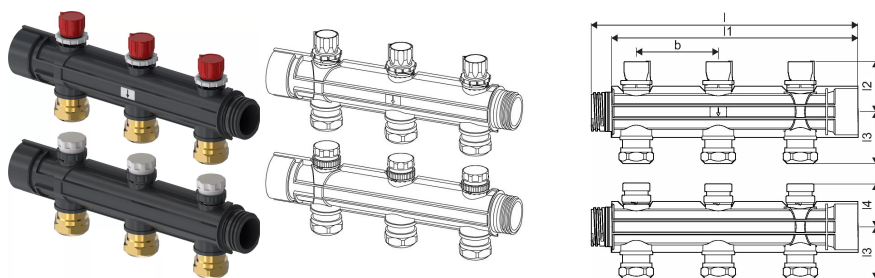

## Uponor Magna collettore 1"1/2 attacco 25x2,3 mm 3x25

**1121537**

- elemento da abbinare al Kit Base di Uponor Collettore Magna Industriale 1"1/2 Poliammide
- per la composizione di collettore completo di distribuzione per impianti radianti industriali
- materiale: poliammide rinforzata con fibre di vetro
- collettori di mandata con valvola di bilanciamento con scala graduata, collettori di ritorno termostattizzabili
- moduli da 1-2-3 attacchi disponibili preassemblati con adattatori per tubazioni Uponor Comfort Pipe PLUS 25x2,3 mm
- adattatori 25x2,3 mm inclusi
- combinabile fino a 20 circuiti
- interasse verticale variabile
- interasse tra derivazioni 100 mm
- massima temperatura di esercizio: 60°C
- massima pressione di esercizio: 6 bar

### Informazioni Uponor Magna collettore 1"1/2 attacco 25x2,3 mm

#### Specifiche

- Magna Heiz- und Kühlsystem für Industrieflächen
- Für 2 - 5, 6 - 9, 10 - 14, 15 - 19 oder 20 Heizkreise
- Abstand Verteilerabgang 100 mm