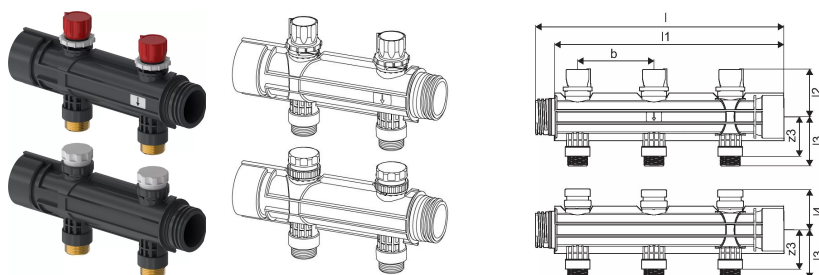

Uponor Magna collettore 1"1/2 attacco 3/4" eurocono 2x3/4Euro

1121533

- elementi da abbinare al Kit Base di Uponor Collettore Magna Industriale 1" 1/2 Poliammide
- per la composizione di collettore completo di distribuzione per impianti radianti industriali
- materiale: poliammide rinforzata con fibre di vetro
- collettori di mandata con valvole di bilanciamento con scala graduata, collettori di ritorno termostatzabili
- moduli da 1-2-3 attacchi disponibili con connessioni 3/4" Eurocono da abbinare a tutti gli adattatori per tubazioni
- Uponor Comfort Pipe PLUS
- combinabili fino a 20 circuiti
- interasse verticale variabile
- interasse tra derivazioni 100 mm
- massima temperatura di esercizio: 60°C
- massima pressione di esercizio: 6 bar

Informazioni Uponor Magna collettore 1"1/2 attacco 3/4" eurocono

Specifiche

- Magna Heiz- und Kühlsystem für Industrieflächen
- Für 2 - 5, 6 - 9, 10 - 14, 15 - 19 oder 20 Heizkreise
- Abstand Verteilerabgang 100 mm

Dimensioni

| | |
|-----------------------------|-------|
| Altezza unità articolo | 171 |
| Lunghezza unità articolo | 226 |
| Peso unitario dell'articolo | 0,744 |
| Larghezza unità articolo | 112 |
| Item_UOM | St. |