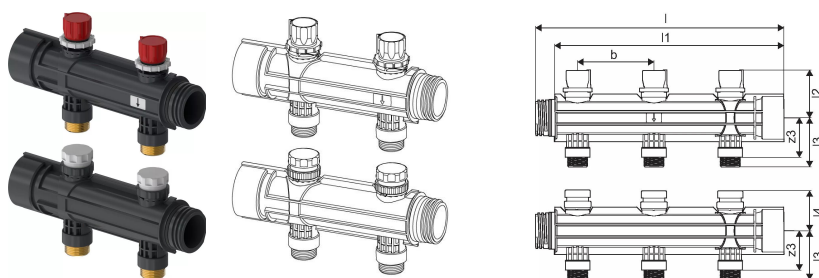

Uponor Magna collettore 1"1/2 attacco 3/4" eurocono 2x3/4Euro

1121533

- elementi da abbinare al Kit Base di Uponor Collettore Magna Industriale 1" 1/2 Poliammide
- per la composizione di collettore completo di distribuzione per impianti radianti industriali
- materiale: poliammide rinforzata con fibre di vetro
- collettori di mandata con valvole di bilanciamento con scala graduata, collettori di ritorno termostatzabili
- moduli da 1-2-3 attacchi disponibili con connessioni 3/4" Eurocono da abbinare a tutti gli adattatori per tubazioni
- Uponor Comfort Pipe PLUS
- combinabili fino a 20 circuiti
- interasse verticale variabile
- interasse tra derivazioni 100 mm
- massima temperatura di esercizio: 60°C
- massima pressione di esercizio: 6 bar

Informazioni Uponor Magna collettore 1"1/2 attacco 3/4" eurocono

Specifiche

- Magna Heiz- und Kühlsystem für Industrieflächen
- Für 2 - 5, 6 - 9, 10 - 14, 15 - 19 oder 20 Heizkreise
- Abstand Verteilerabgang 100 mm

Dimensioni

| | |
|-----------------------------|-------|
| Altezza unità articolo | 171 |
| Lunghezza unità articolo | 226 |
| Peso unitario dell'articolo | 0,744 |
| Larghezza unità articolo | 112 |
| Item_UOM | St. |