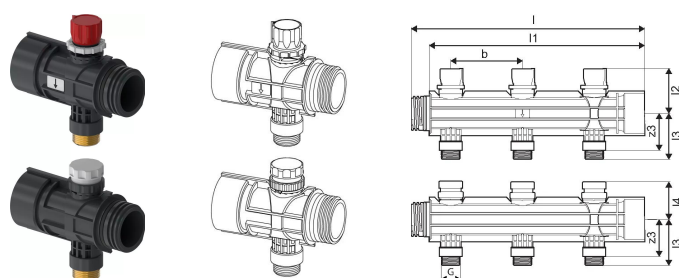

Uponor Magna collettore 1"1/2 attacco 3/4" eurocono 1x3/4Euro

1121532

- elementi da abbinare al Kit Base di Uponor Collettore Magna Industriale 1" 1/2 Poliammide
- per la composizione di collettore completo di distribuzione per impianti radianti industriali
- materiale: poliammide rinforzata con fibre di vetro
- collettori di mandata con valvole di bilanciamento con scala graduata, collettori di ritorno termostatzabili
- moduli da 1-2-3 attacchi disponibili con connessioni 3/4" Eurocono da abbinare a tutti gli adattatori per tubazioni
- Uponor Comfort Pipe PLUS
- combinabili fino a 20 circuiti
- interasse verticale variabile
- interasse tra derivazioni 100 mm
- massima temperatura di esercizio: 60°C
- massima pressione di esercizio: 6 bar

Informazioni Uponor Magna collettore 1"1/2 attacco 3/4" eurocono

Specifiche

- Magna Heiz- und Kühlsystem für Industrieflächen
- Für 2 - 5, 6 - 9, 10 - 14, 15 - 19 oder 20 Heizkreise
- Abstand Verteilerabgang 100 mm

1121532

Measurements

Filettatura_cilindrica_G	3/4
LUNGHEZZA_L	125
Lunghezza (I1)	100
Lunghezza (I2)	62
Lunghezza (I3)	64
Misurazione Z b	100
Z3	51,5

Product code

Item no EAN	6414905660377
Item no GF	35001121532
Item no GTIN	06414905660377
Item no LVI	2022183
Item no NRF	8601849