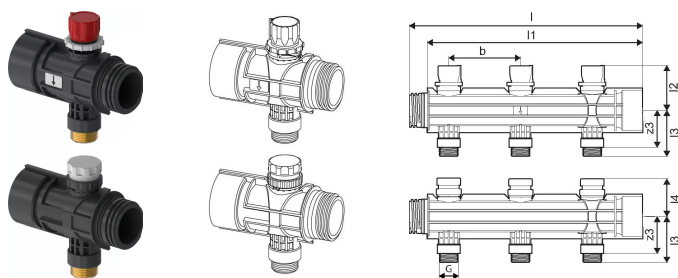

Uponor Magna collettore 1"1/2 attacco 3/4" eurocono 1x3/4Euro

1121532

- elementi da abbinare al Kit Base di Uponor Collettore Magna Industriale 1" 1/2 Poliammide
- per la composizione di collettore completo di distribuzione per impianti radianti industriali
- materiale: poliammide rinforzata con fibre di vetro
- collettori di mandata con valvole di bilanciamento con scala graduata, collettori di ritorno termostatzabili
- moduli da 1-2-3 attacchi disponibili con connessioni 3/4" Eurocono da abbinare a tutti gli adattatori per tubazioni
- Uponor Comfort Pipe PLUS
- combinabili fino a 20 circuiti
- interasse verticale variabile
- interasse tra derivazioni 100 mm
- massima temperatura di esercizio: 60°C
- massima pressione di esercizio: 6 bar

Informazioni Uponor Magna collettore 1"1/2 attacco 3/4" eurocono

Specifiche

- Magna Heiz- und Kühlsystem für Industrieflächen
- Für 2 - 5, 6 - 9, 10 - 14, 15 - 19 oder 20 Heizkreise
- Abstand Verteilerabgang 100 mm

1121532

Measurements

Filettatura_cilindrica_G	3/4
LUNGHEZZA_L	125
Lunghezza (I1)	100
Lunghezza (I2)	62
Lunghezza (I3)	64
Misurazione Z b	100
Z3	51,5

Product code

Item no EAN	6414905660377
Item no GF	35001121532
Item no GTIN	06414905660377
Item no LVI	2022183
Item no NRF	8601849