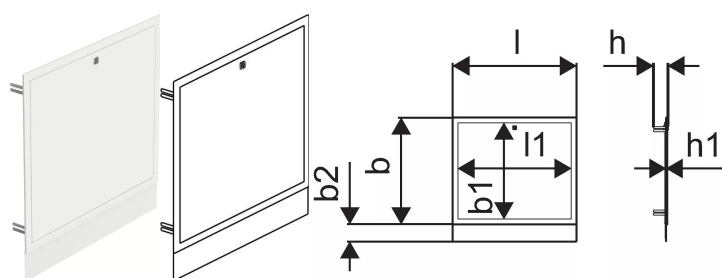

Uponor Vario cassetta cornice/porta IW S 1150x730mm

1093544

- porta e cornice per installazione nella cassetta modello IW
- con giunzione frontale removibile, altezza regolabile
- materiale: acciaio, verniciato a polvere bianca (RAL 9016)
- porta con serratura

No about information

Uponor Vario cassetta cornice/porta IW S 1150x730mm

1093544

Product code

Item no EAN	6414905230242
Item no GF	35001093544
Item no GTIN	06414905230242

Dimensioni

Altezza unità articolo	758
Lunghezza unità articolo	1205
Peso unitario dell'articolo	7,245
Larghezza unità articolo	36
Item_UOM	St.

Measurements

LUNGHEZZA_L	1205
Lunghezza (l1)	1138,6
Misurazione Z b	650
Misura Z b1	572
Misura Z b2	108
Z Misura h	101,8
Misura Z h1	15,8

Packaging

GTIN imballaggio PL1	06414905441846
GTIN imballaggio PL2	06414900386494
GTIN imballaggio PL4	06414905664191
Altezza imballo PL1	790
Altezza imballo PL2	800
Altezza imballo PL4	1380
Lunghezza imballo PL1	50
Lunghezza imballo PL2	315
Lunghezza imballo PL4	1200