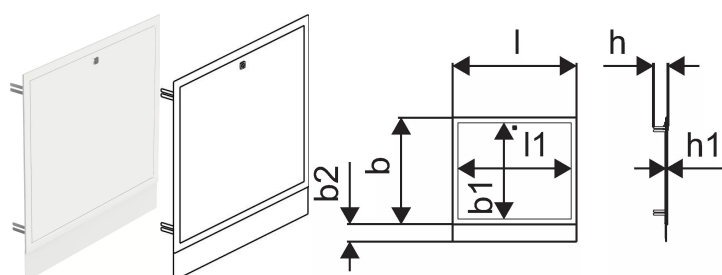

Uponor Vario cassetta cornice/porta IW S 1000x730mm

1093543

- porta e cornice per installazione nella cassetta modello IW
- con giunzione frontale removibile, altezza regolabile
- materiale: acciaio, verniciato a polvere bianca (RAL 9016)
- porta con serratura

No about information

Uponor Vario cassetta cornice/porta IW S 1000x730mm

1093543

Product code

Item no EAN	6414905230204
Item no GF	35001093543
Item no GTIN	06414905230204

Dimensioni

Altezza unità articolo	758
Lunghezza unità articolo	1055
Peso unitario dell'articolo	6,495
Larghezza unità articolo	36
Item_UOM	St.

Measurements

LUNGHEZZA_L	1055
Lunghezza (l1)	988,6
Misurazione Z b	650
Misura Z b1	572
Misura Z b2	108
Z Misura h	101,8
Misura Z h1	15,8

Packaging

GTIN imballaggio PL1	06414905441839
GTIN imballaggio PL2	06414900386487
GTIN imballaggio PL4	06414905664184
Altezza imballo PL1	790
Altezza imballo PL2	800
Altezza imballo PL4	1570
Lunghezza imballo PL1	50
Lunghezza imballo PL2	315
Lunghezza imballo PL4	1200