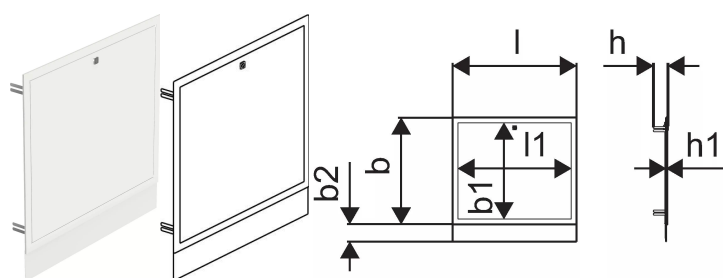

Uponor Vario cassetta cornice/porta IW S 850x730mm

1093542

- porta e cornice per installazione nella cassetta modello IW
- con giunzione frontale removibile, altezza regolabile
- materiale: acciaio, verniciato a polvere bianca (RAL 9016)
- porta con serratura

No about information

Uponor Vario cassetta cornice/porta IW S 850x730mm

1093542

Product code

Item no EAN	6414905230198
Item no GF	35001093542
Item no GTIN	06414905230198

Dimensioni

Altezza unità articolo	758
Lunghezza unità articolo	905
Peso unitario dell'articolo	5,505
Larghezza unità articolo	36
Item_UOM	St.

Measurements

LUNGHEZZA_L	905
Lunghezza (l1)	838,6
Misurazione Z b	650
Misura Z b1	572
Misura Z b2	108
Z Misura h	101,8
Misura Z h1	15,8

Packaging

GTIN imballaggio PL1	06414905441822
GTIN imballaggio PL2	06414900386470
GTIN imballaggio PL4	06414905664177
Altezza imballo PL1	790
Altezza imballo PL2	800
Altezza imballo PL4	1740
Lunghezza imballo PL1	50
Lunghezza imballo PL2	315
Lunghezza imballo PL4	1200