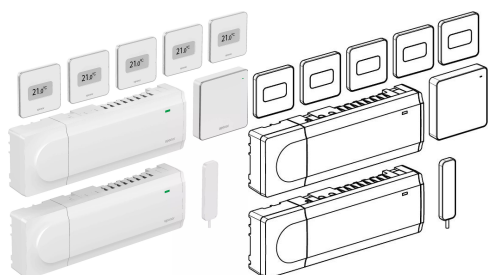

Uponor Smatrix Wave set avviamento Pulse L

1093287

- pacchetto pronto all'uso per avviamento di base del sistema adatto per appartamenti
- estensibile su richiesta
- compatibile con Uponor Smatrix Wave unità Pulse X-265 6X
- classe di protezione: Classe II IP20
- colore: bianco

- Composto da:
- 1x Uponor Smatrix com Pulse R-208
- 2x Uponor Smatrix Wave unità Pulse X-265 6X
- 5x Uponor Smatrix Wave termostato dig. + UR Style T-169
- istruzioni di primo avviamento, istruzioni di sicurezza
- materiale di montaggio