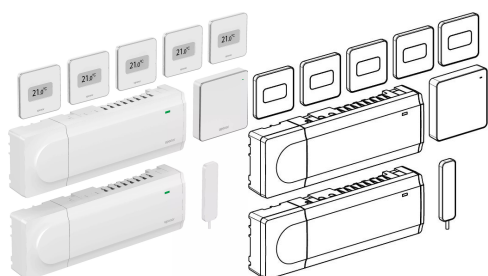

Smatrix Wave:

- Temperaturabsenkungsprogramme für jeden Kanal
- max / min Temperaturbegrenzungen
- Urlaubseinstellungen
- Automatischer Sommer / Winterwechsel
- Systemdiagnose
- Trendvisualisierung (Sollwert vs. Raumtemperatur, etc.)
- Konfiguration des Zubehörs
- Lokaler Zugriff (WLAN) oder Fernzugriff (via Internetverbindung) mittels Uponor Smatrix App
- Status- und Energieeffizienzinformationen
- Für alle oben genannten Funktionen wird das Bedienmodul I-167 benötigt.

Application

- Kabellose Raumtemperaturregelung für Flächenheizung- und kühlung
- Sollwertbereich: + 5 °C ... + 35 °C

Certification

- CE / EAC

Uponor Smatrix Wave set avviamento Pulse L

1093287

Product code

Item no EAN	6414905229277
Item no GF	35001093287
Item no GTIN	06414905229277
Item no LVI	2024572
Item no VVS	466251302