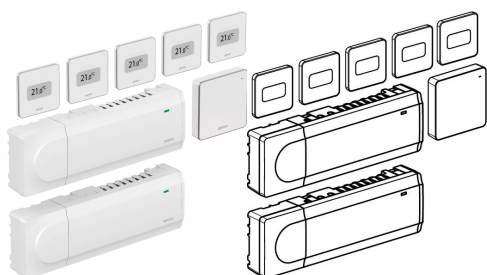

Uponor Smatrix Base set avviamento Pulse L

1093282

- pacchetto pronto all'uso per avviamento di base del sistema adatto per villette monofamiliari
- estensibile su richiesta
- compatibile con Uponor Smatrix Base unità Pulse X-245 Bus 6X
- classe di protezione: Classe II IP20
- colore: bianco
- Composto da:
 - 1x Uponor Smatrix com Pulse R-208
 - 2x Uponor Smatrix Base unità Pulse X-245 Bus 6X
 - 5x Uponor Smatrix Base termostato dig. + UR Style T-149 Bus
 - istruzioni di primo avviamento, istruzioni di sicurezza
 - materiale di montaggio

Informazioni Uponor Smatrix Base set avviamento Pulse L

Specifiche

- Bis zu 4 Regelmodule in einem System
- Betriebsspannung: 230 V
- Autoabgleich optimiert Energieverbrauch und Komfort
- Elektronische Regelung
- Unterstützt bis zu 6 Raumthermostate und 8 Stellantriebe (24 V) pro Controller
- Integrierte Pumpen- und Kesselrelais
- Integrierte Ventil- und Pumpenintervallschaltung
- Integrierte Feuchteüberwachung
- Verschiedene Verdrahtungsoptionen (reihe / parallel)
- 4 - Draht Businstallation
- Kommunikationsprotokoll: Serieller RS485 Bus
- Max. Leistungsaufnahme pro Aktor: 24 VAC / 0,2 A (0,4 A Spitze)

Application

- Kabelgebundene Raumtemperaturregelung für Flächenheizung- und kühlung
- Sollwertbereich: + 5 °C ... + 35 °C

Certification

- CE / EAC

Uponor Smatrix Base set avviamento Pulse L

1093282

Product code