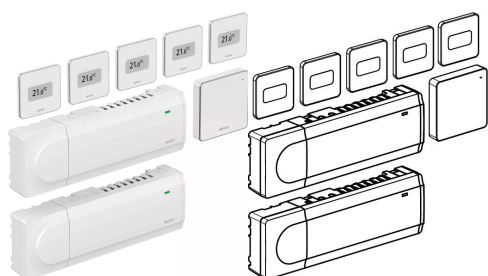

Uponor Smatrix Base set avviamento Pulse L

1093282

- pacchetto pronto all'uso per avviamento di base del sistema adatto per villette monofamiliari
- estensibile su richiesta
- compatibile con Uponor Smatrix Base unità Pulse X-245 Bus 6X
- classe di protezione: Classe II IP20
- colore: bianco
- Composto da:
 - 1x Uponor Smatrix com Pulse R-208
 - 2x Uponor Smatrix Base unità Pulse X-245 Bus 6X
 - 5x Uponor Smatrix Base termostato dig. + UR Style T-149 Bus
 - istruzioni di primo avviamento, istruzioni di sicurezza
 - materiale di montaggio

Application

- Kabelgebundene Raumtemperaturregelung für Flächenheizung- und kühlung
- Sollwertbereich: + 5 °C ... + 35 °C

Certification

- CE / EAC

Uponor Smatrix Base set avviamento Pulse L

1093282

Product code

Item no EAN	6414905229222
Item no GF	35001093282
Item no GTIN	06414905229222
Item no VVS	466253302

Dimensioni

Altezza unità articolo	140
Lunghezza unità articolo	385
Peso unitario dell'articolo	3,2860
Larghezza unità articolo	285
Item_UOM	Set