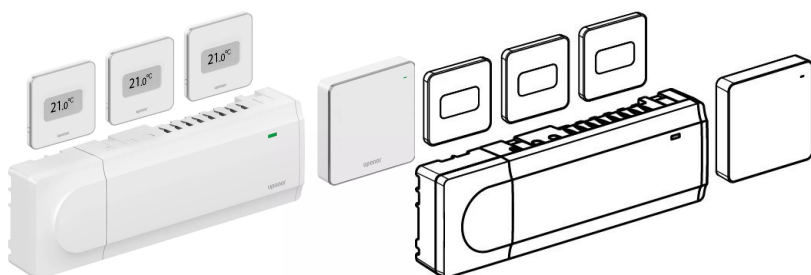

Uponor Smatrix Base set avviamento Pulse S

1093280

- pacchetto pronto all'uso per avviamento di base del sistema adatto per appartamenti
- estensibile su richiesta
- compatibile con Uponor Smatrix Base unità Pulse X-245 Bus 6X
- classe di protezione: Classe II IP20
- colore: bianco
- Composto da:
 - 1x Uponor Smatrix com Pulse R-208
 - 1x Uponor Smatrix Base unità Pulse X-245 Bus 6X
 - 3x Uponor Smatrix Base termostato dig. + UR Style T-149 Bus
 - istruzioni di primo avviamento, istruzioni di sicurezza
 - materiale di montaggio

Informazioni Uponor Smatrix Base set avviamento Pulse S

Specifiche

- Bis zu 4 Regelmodule in einem System
- Betriebsspannung: 230 V
- Autoabgleich optimiert Energieverbrauch und Komfort
- Elektronische Regelung
- Unterstützt bis zu 6 Raumthermostate und 8 Stellantriebe (24 V) pro Controller
- Integrierte Pumpen- und Kesselrelais
- Integrierte Ventil- und Pumpenintervallschaltung
- Integrierte Feuchteüberwachung
- Verschiedene Verdrahtungsoptionen (reihe / parallel)
- 4 - Draht Businstallation
- Kommunikationsprotokoll: Serieller RS485 Bus
- Max. Leistungsaufnahme pro Aktor: 24 VAC / 0,2 A (0,4 A Spitze)

Application

- Kabelgebundene Raumtemperaturregelung für Flächenheizung- und kühlung
- Sollwertbereich: + 5 °C ... + 35 °C

Certification

- CE / EAC

Uponor Smatrix Base set avviamento Pulse S

1093280

Product code

Item no EAN	6414905229215
Item no GF	35001093280
Item no GTIN	06414905229215
Item no VVS	466253301

Dimensioni

Altezza unità articolo	80
Lunghezza unità articolo	370
Peso unitario dell'articolo	1,6920
Larghezza unità articolo	240
Item_UOM	Set