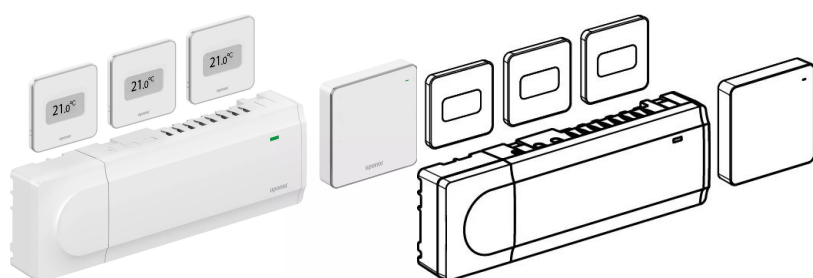

Uponor Smatrix Base set avviamento Pulse S

1093280

- pacchetto pronto all'uso per avviamento di base del sistema adatto per appartamenti
- estensibile su richiesta
- compatibile con Uponor Smatrix Base unità Pulse X-245 Bus 6X
- classe di protezione: Classe II IP20
- colore: bianco
- Composto da:
 - 1x Uponor Smatrix com Pulse R-208
 - 1x Uponor Smatrix Base unità Pulse X-245 Bus 6X
 - 3x Uponor Smatrix Base termostato dig. + UR Style T-149 Bus
 - istruzioni di primo avviamento, istruzioni di sicurezza
 - materiale di montaggio

Informazioni Uponor Smatrix Base set avviamento Pulse S

Specifiche

- Bis zu 4 Regelmodule in einem System
- Betriebsspannung: 230 V
- Autoabgleich optimiert Energieverbrauch und Komfort
- Elektronische Regelung
- Unterstützt bis zu 6 Raumthermostate und 8 Stellantriebe (24 V) pro Controller
- Integrierte Pumpen- und Kesselrelais
- Integrierte Ventil- und Pumpenintervallschaltung
- Integrierte Feuchteüberwachung
- Verschiedene Verdrahtungsoptionen (reihe / parallel)
- 4 - Draht Businstallation
- Kommunikationsprotokoll: Serieller RS485 Bus
- Max. Leistungsaufnahme pro Aktor: 24 VAC / 0,2 A (0,4 A Spitze)

Application

- Kabelgebundene Raumtemperaturregelung für Flächenheizung- und kühlung
- Sollwertbereich: + 5 °C ... + 35 °C

Certification

- CE / EAC

Uponor Smatrix Base set avviamento Pulse S

1093280

Product code

Item no EAN	6414905229215
Item no GF	35001093280
Item no GTIN	06414905229215
Item no VVS	466253301

Dimensioni

Altezza unità articolo	80
Lunghezza unità articolo	370
Peso unitario dell'articolo	1,6920
Larghezza unità articolo	240
Item_UOM	Set