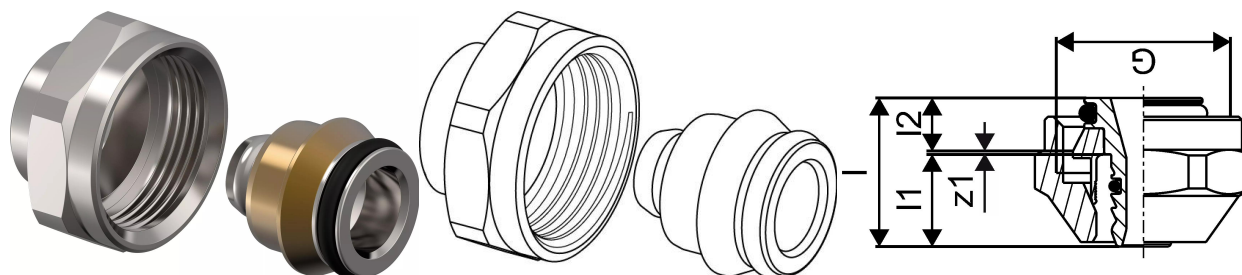

## Uponor Uni-X Adattatore compr. bianco-rosso MLC 16-3/4"FT Euro

1058090

- Adattatore a compressione, dado di raccordo e manicotto interno
- in ottone
- Per il collegamento di tubi Uponor Uni Pipe PLUS e MLC ai collettori (ad es. collettore Uponor H).
- Filetto femmina Eurocono 3/4" a norma EN ISO 228-1
- Senza conicità.

#### Specifiche

- Klemmverschraubungen mit Eurokonus- und metrischen Anschlüssen
- Je nach Variante aus Messing oder verzinnem Messing
- Kompatibel mit Uponor Uni Pipe PLUS- und MLC-Rohren
- Ausführungen mit Innen- und Außengewinde gemäß EN ISO 228-1
- Keine Anfasung für die Montage erforderlich