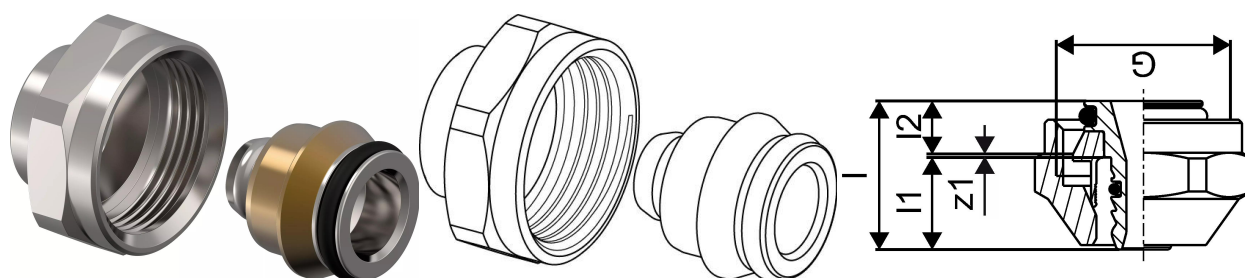

Uponor Uni-X Adattatore compr. bianco-rosso MLC 16-3/4"FT Euro

1058090

Measurements

Filettatura_cilindrica_G	0,75
LUNGHEZZA_L	22,5
Lunghezza (I1)	13
z1	3

Product code

Item no EAN	4021598119673
Item no GF	35001058090
Item no GTIN	04021598119673
Item no LVI	1720676
Item no NOBB	48505202
Item no NRF	5071443
Item no RSK	1882155
Item no VVS	045467616

Dimensioni

Altezza unità articolo	30
Lunghezza unità articolo	22
Peso unitario dell'articolo	0,062
Larghezza unità articolo	30
Item_UOM	St.

Packaging

GTIN imballaggio PL1	06414905409365
GTIN imballaggio PL3	06414905409372
GTIN imballaggio PL4	06414905409389
Altezza imballo PL1	30
Altezza imballo PL3	89
Altezza imballo PL4	570
Lunghezza imballo PL1	50