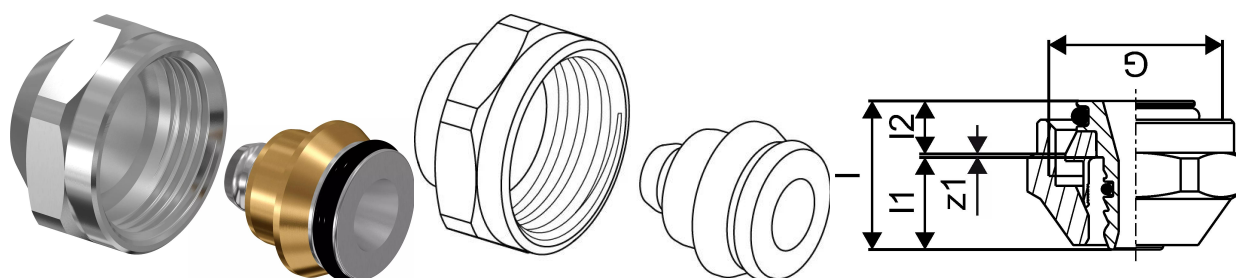

Uponor Uni-X Adattatore compressione bianco MLC 14-3/4"FT Euro

1058089

- Adattatore a compressione, dado di raccordo e manicotto interno
- in ottone
- Per il collegamento di tubi Uponor Uni Pipe PLUS e MLC ai collettori (ad es. collettore Uponor H).
- Filetto femmina Eurocono 3/4" a norma EN ISO 228-1
- Senza conicità.

Informazioni Uponor Uni-X Adattatore compressione bianco MLC

Specifiche

- Klemmverschraubungen mit Eurokonus- und metrischen Anschlüssen
- Je nach Variante aus Messing oder verzinnem Messing
- Kompatibel mit Uponor Uni Pipe PLUS- und MLC-Rohren
- Ausführungen mit Innen- und Außengewinde gemäß EN ISO 228-1
- Keine Anfasung für die Montage erforderlich

Application

- zur Verteilung des Heizwassers für den Anschluss von Heizkörpern

Uponor Uni-X Adattatore compressione bianco MLC 14-3/4"FT Euro

1058089

Measurements

Filettatura_cilindrica_G	0,75
LUNGHEZZA_L	22,5
Lunghezza (I1)	12,9
z1	3,2

Product code

Item no EAN	4021598119666
Item no GF	35001058089
Item no GTIN	04021598119666

Dimensioni

Altezza unità articolo	30
Lunghezza unità articolo	20
Peso unitario dell'articolo	0,05
Larghezza unità articolo	30
Item_UOM	St.