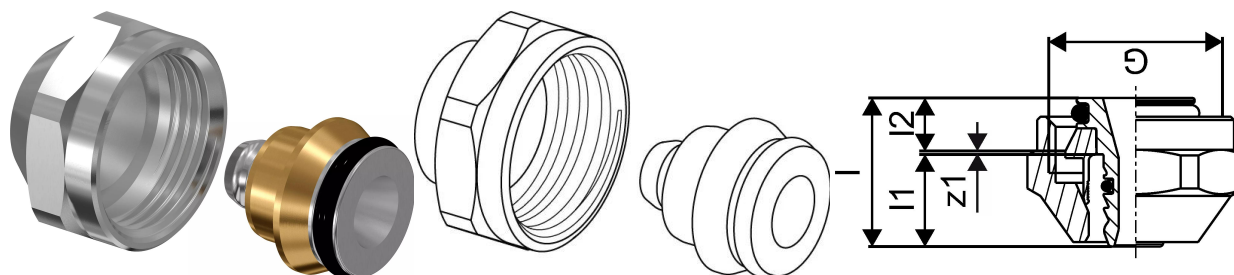

Uponor Uni-X Adattatore compressione bianco MLC 14-3/4"FT Euro

1058089

- Adattatore a compressione, dado di raccordo e manicotto interno
- in ottone
- Per il collegamento di tubi Uponor Uni Pipe PLUS e MLC ai collettori (ad es. collettore Uponor H).
- Filetto femmina Eurocono 3/4" a norma EN ISO 228-1
- Senza conicità.

Informazioni Uponor Uni-X Adattatore compressione bianco MLC

Specifiche

- Klemmverschraubungen mit Eurokonus- und metrischen Anschlüssen
- Je nach Variante aus Messing oder verzinnem Messing
- Kompatibel mit Uponor Uni Pipe PLUS- und MLC-Rohren
- Ausführungen mit Innen- und Außengewinde gemäß EN ISO 228-1
- Keine Anfasung für die Montage erforderlich

Application

- zur Verteilung des Heizwassers für den Anschluss von Heizkörpern

Uponor Uni-X Adattatore compressione bianco MLC 14-3/4"FT Euro

1058089

Measurements

Filettatura_cilindrica_G	0,75
LUNGHEZZA_L	22,5
Lunghezza (I1)	12,9
z1	3,2

Product code

Item no EAN	4021598119666
Item no GF	35001058089
Item no GTIN	04021598119666

Dimensioni

Altezza unità articolo	30
Lunghezza unità articolo	20
Peso unitario dell'articolo	0,05
Larghezza unità articolo	30
Item_UOM	St.