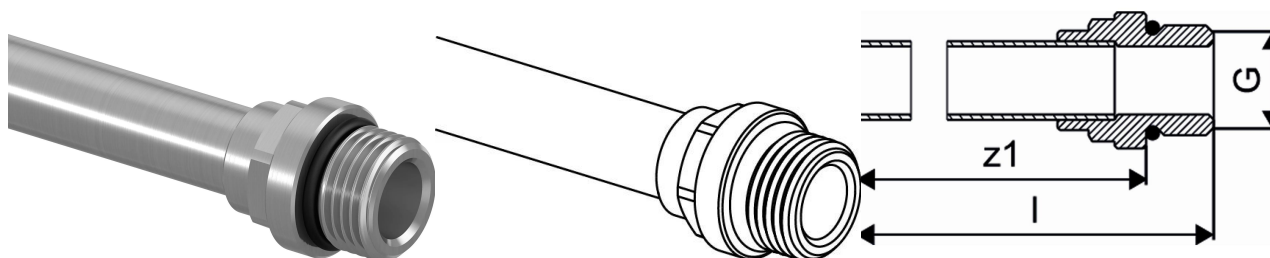

Uponor Smart Radi Adattatore G1/2"MT-15CU l=350mm

1015425

**Informazioni Uponor Smart Radi Adattatore****Specifiche**

- Fittings und Zubehör für die Heizkörperanbindung
- Q&E Sicherungsringe müssen separat bestellt werden

Application

- Heizungsanwendung für Nieder- und Hochtemperatur - Radiatorenanbindungen gemäß DIN EN ISO 15875

Uponor Smart Radi Adattatore G1/2"MT-15CU I=350mm

1015425

Measurements

Filettatura_cilindrica_G	1/2
LUNGHEZZA_L	369
z1	356

Product code

Item no EAN	4021598501294
Item no GF	35001015425
Item no GTIN	04021598501294

Dimensioni

Altezza unità articolo	25
Lunghezza unità articolo	367
Peso unitario dell'articolo	0,183
Larghezza unità articolo	25
Item_UOM	St.