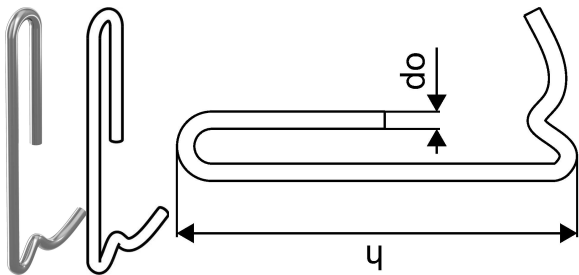

## Uponor Contec Supporto di montaggio 85

1005378

### Informazioni Uponor Contec Supporto di montaggio

#### Specifiche

- Rohrleitungen auf Stahlmatte befestigt