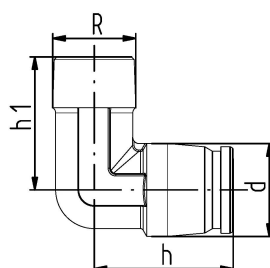

**Application**

- Anwendungsbereich Kalt- und Warmwasser, HLK, Grauwasser- Installation Aufputz- und Unterputzleitungen, Rohr-im-Rohr-Technik

**Certification**

- SVGW
- DVGW
- ÖVGW

## GF iFit Elbow 90° MT 25/32-3/4" PN16

1185853

**Product code**

Item no EAN	6414900225571
Item no GF	762102285
Item no GTIN	06414900225571

**Dimensions**

Article Unité Hauteur	28
Article Unité Longueur	80
Article Poids unitaire	0,189
Article Unité Largeur	51
Item_UOM	St.

**Packaging**

Emballage GTIN PL1	06414900545877
Emballage GTIN PL2	06414900545884
Emballage GTIN PL4	06414900545891
Hauteur d'emballage PL1	41
Hauteur d'emballage PL2	102
Hauteur d'emballage PL4	600
Longueur de l'emballage PL1	184
Longueur de l'emballage PL2	264
Longueur de l'emballage PL4	1200
Quantité d'emballage PL1	2
Quantité d'emballage PL2	20
Quantité d'emballage PL4	1440
Type d'emballage PL1	Plastic_Bag
Type d'emballage PL2	Medium_Box
Type d'emballage PL4	Pallet
Volume d'emballage PL1	0,000520536
Volume d'emballage PL2	0,005358672

### Measurements

Z Mesure h	45
Mesure Z h1	43