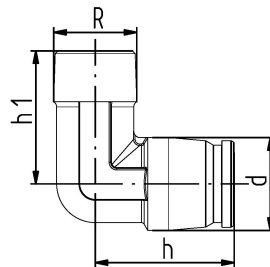

**GF iFit Elbow 90° MT 25/32-3/4" PN16**

1185853

**A propos GF iFit Elbow 90° MT****Spécification**

- Das iFIT-System unterliegt ständigen Prüfungen durch interne und externe Stellen
- Diese reichen von der Qualitätssicherung in der Produktion bis hin zur ISO-Zertifizierung für Umwelt- und Prozesssicherheit.
- Das iFIT-System erfüllt die Anforderungen der wichtigsten Anwendungen in der Gebäudetechnik und wird kontinuierlich von den Zulassungsstellen für Trinkwasser- und Heizungsanlagen an Land und auf See überwacht.

**Application**

- Anwendungsbereich Kalt- und Warmwasser, HLK, Grauwasser- Installation Aufputz- und Unterputzleitungen, Rohr-im-Rohr-Technik

**Certification**

- SVGW
- DVGW
- ÖVGW

## GF iFit Elbow 90° MT 25/32-3/4" PN16

1185853

**Product code**

Item no EAN	6414900225571
Item no GF	762102285
Item no GTIN	06414900225571

**Dimensions**

Article Unité Hauteur	28
Article Unité Longueur	80
Article Poids unitaire	0,189
Article Unité Largeur	51
Item_UOM	St.

### Measurements

Z Mesure h	45
Mesure Z h1	43