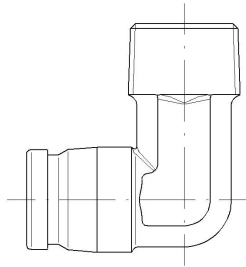

**GF iFit Elbow 90° MT 25/32-3/4" PN16**

1185853

**A propos GF iFit Elbow 90° MT****Spécification**

- Das iFIT-System unterliegt ständigen Prüfungen durch interne und externe Stellen
- Diese reichen von der Qualitätssicherung in der Produktion bis hin zur ISO-Zertifizierung für Umwelt- und Prozesssicherheit.
- Das iFIT-System erfüllt die Anforderungen der wichtigsten Anwendungen in der Gebäudetechnik und wird kontinuierlich von den Zulassungsstellen für Trinkwasser- und Heizungsanlagen an Land und auf See überwacht.

**Application**

- Anwendungsbereich Kalt- und Warmwasser, HLK, Grauwasser- Installation Aufputz- und Unterputzleitungen, Rohr-im-Rohr-Technik

**Certification**

- SVGW
- DVGW
- ÖVGW

## GF iFit Elbow 90° MT 25/32-3/4" PN16

1185853

**Product code**

Item no EAN	6414900225571
Item no GF	762102285
Item no GTIN	06414900225571

**Dimensions**

Article Unité Hauteur	28
Article Unité Longueur	80
Article Poids unitaire	0,189
Article Unité Largeur	51
Item_UOM	St.

### Measurements

Z Mesure h	45
Mesure Z h1	43