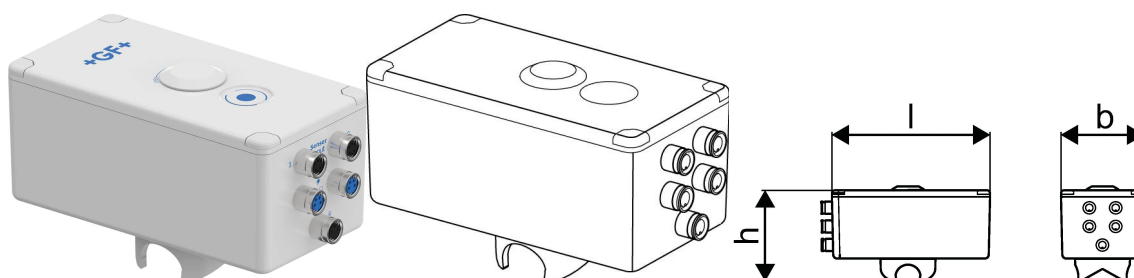

GF Hycleen Balance Régulateur - pièce de rechange DN15

1185330

Status

Item Available From date

2026-01-01

Product code

Item no EAN

7613263118998

Item no GF

351112191

Item no GTIN

07613263118998

Item no LVI

2022398

Dimensions

Article Unité Hauteur

70.6

Article Unité Longueur

128.1

Article Poids unitaire

0,385

Article Unité Largeur

63

Item_UOM

St.

Packaging

Emballage GTIN PL1

06414900269360

Hauteur d'emballage PL1

70

Longueur de l'emballage PL1

135

Quantité d'emballage PL1

1

Type d'emballage PL1

Base_Box

Volume d'emballage PL1

0,0008316

Poids de l'emballage PL1

0,411

Largeur d'emballage PL1

88

Technical documents

Télécharger les documents ici

T +358 (0)20 129 211
F +358 (0)20 129 2841

www.uponor.com