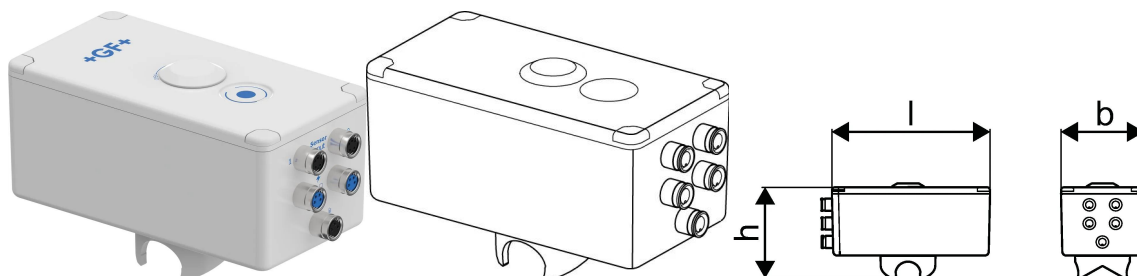

## GF Hycleen Balance Régulateur - pièce de rechange DN15

1185330

- pièce de rechange pour Hycleen Balance

#### Spécification

- Dimensionsbereich: DN 15 & 20
- Stromversorgung, serielle Verkabelung
- Zugriff über Smartphone-App