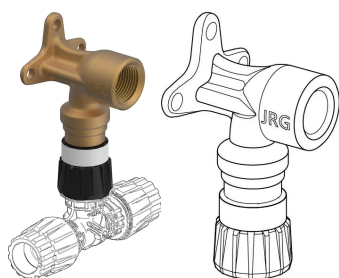

GF JRG Sanipex MT Raccord simple avec écrou libre d16x1/2"/50mm

1162630

**A propos GF JRG Sanipex MT Raccord simple avec écrou libre****Spécification**

- Das JRG Sanipex MT System zeichnet sich durch seine hohe Korrosionsbeständigkeit aus
- Das Rohrverbindungsdesign ist tottraumfrei und bietet neben mehreren Sicherheitsmerkmalen eine volle Durchflusskapazität ohne Querschnittsverengung
- Die Gewindeverbindungen des JRG Sanipex MT sind lösbar und wiederverwendbar

Application

- Anwendungsbereich Kalt- und Warmwasser, HLK, Druckluft, Grauwasser- Installation Aufputz- und Unterputzinstallationen im gesamten Gebäude

Certification

- DVGW
- SVGW
- KIWA

GF JRG Sanipex MT Raccord simple avec écrou libre d16x1/2"/50mm

1162630

Measurements

Filetage femelle Rp	1/2"
Longueur (l1)	53
Longueur (l2)	22
Longueur (l3)	28
Mesure Z d	16
Mesure Z k	40
z1	46
Z3	13

Product code

Item no EAN	7613263117786
Item no GF	35001162630
Item no GTIN	06414900449809

Dimensions

Article Unité Hauteur	50
Article Unité Longueur	91
Article Poids unitaire	9,72
Article Unité Largeur	52
Item_UOM	St.

Packaging

Emballage GTIN PL1	06414900449816
Hauteur d'emballage PL1	52
Longueur de l'emballage PL1	93
Quantité d'emballage PL1	5
Type d'emballage PL1	Plastic_Bag
Volume d'emballage PL1	0,000261144
Poids de l'emballage PL1	48,61
Largeur d'emballage PL1	54