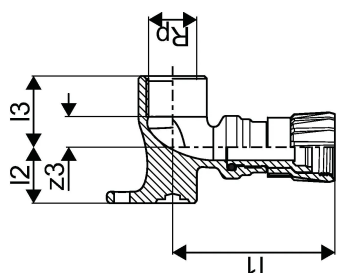

GF JRG Sanipex MT Raccord simple avec écrou libre d16x1/2"/50mm

1162630

**A propos GF JRG Sanipex MT Raccord simple avec écrou libre****Spécification**

- Das JRG Sanipex MT System zeichnet sich durch seine hohe Korrosionsbeständigkeit aus
- Das Rohrverbindungsdesign ist tottraumfrei und bietet neben mehreren Sicherheitsmerkmalen eine volle Durchflusskapazität ohne Querschnittsverengung
- Die Gewindeverbindungen des JRG Sanipex MT sind lösbar und wiederverwendbar

Application

- Anwendungsbereich Kalt- und Warmwasser, HLK, Druckluft, Grauwasser- Installation Aufputz- und Unterputzinstallationen im gesamten Gebäude

Certification

- DVGW
- SVGW
- KIWA

GF JRG Sanipex MT Raccord simple avec écrou libre d16x1/2"/50mm

1162630

Measurements

Filetage femelle Rp	1/2"
Longueur (l1)	53
Longueur (l2)	22
Longueur (l3)	28
Mesure Z d	16
Mesure Z k	40
z1	46
Z3	13

Product code

Item no EAN	7613263117786
Item no GF	35001162630
Item no GTIN	06414900449809

Dimensions

Article Unité Hauteur	50
Article Unité Longueur	91
Article Poids unitaire	9,72
Article Unité Largeur	52
Item_UOM	St.

Packaging

Emballage GTIN PL1	06414900449816
Hauteur d'emballage PL1	52
Longueur de l'emballage PL1	93
Quantité d'emballage PL1	5
Type d'emballage PL1	Plastic_Bag
Volume d'emballage PL1	0,000261144
Poids de l'emballage PL1	48,61
Largeur d'emballage PL1	54