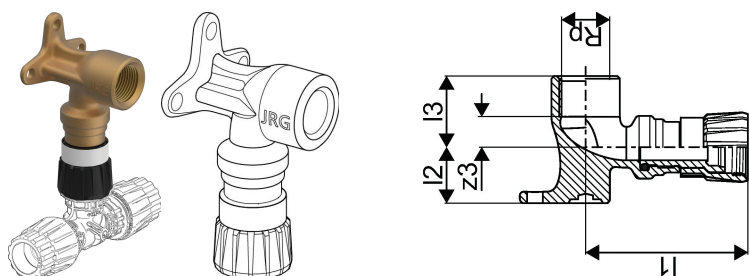

GF JRG Sanipex MT Raccord simple avec écrou libre d16x1/2"/50mm

1162630

**A propos GF JRG Sanipex MT Raccord simple avec écrou libre****Spécification**

- Das JRG Sanipex MT System zeichnet sich durch seine hohe Korrosionsbeständigkeit aus
- Das Rohrverbindungsdesign ist tottraumfrei und bietet neben mehreren Sicherheitsmerkmalen eine volle Durchflusskapazität ohne Querschnittsverengung
- Die Gewindeverbindungen des JRG Sanipex MT sind lösbar und wiederverwendbar

Application

- Anwendungsbereich Kalt- und Warmwasser, HLK, Druckluft, Grauwasser- Installation Aufputz- und Unterputzinstallationen im gesamten Gebäude

Certification

- DVGW
- SVGW
- KIWA

GF JRG Sanipex MT Raccord simple avec écrou libre d16x1/2"/50mm

1162630

Measurements

Filetage femelle Rp	1/2"
Longueur (l1)	53
Longueur (l2)	22
Longueur (l3)	28
Mesure Z d	16
Mesure Z k	40
z1	46
Z3	13

Product code

Item no EAN	7613263117786
Item no GF	35001162630
Item no GTIN	06414900449809