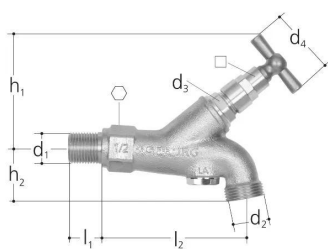

GF JRG garden tap with locking handle chrom DN20

1159159

Product code

Item no EAN	7613263108234
Item no GF	355624438
Item no GTIN	07613263108234

Dimensions

Article Unité Hauteur	45
Article Unité Longueur	153
Article Poids unitaire	0,565
Article Unité Largeur	115
Item_UOM	St.

Measurements

Longueur (l1)	25
Longueur (l2)	93
Mesure Z h1	76
Mesure Z h2	39

Packaging

Emballage GTIN PL1	06414900117401
Hauteur d'emballage PL1	45
Longueur de l'emballage PL1	153
Quantité d'emballage PL1	1
Type d'emballage PL1	Plastic_Bag
Volume d'emballage PL1	0,000791775
Poids de l'emballage PL1	0,575
Largeur d'emballage PL1	115

Status

Until stocks last	Solange der Vorrat reicht