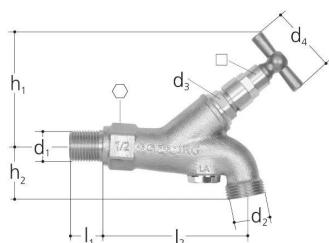

## GF JRG garden tap with locking handle chrom DN20

1159159

- Matériau : bronze, acier inoxydable, EPDM, métal
- Composé de : aérateur intégré, volant à main, siège de soupape en acier au chrome-nickel

## Dimensions

Article Unité Hauteur	45
Article Unité Longueur	153
Article Poids unitaire	0,565
Article Unité Largeur	115
Item_UOM	St.

## Measurements

Longueur (l1)	25
Longueur (l2)	93
Mesure Z h1	76
Mesure Z h2	39