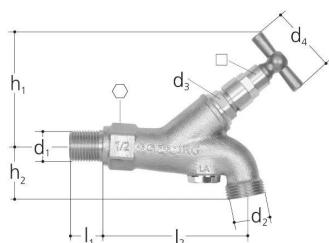

GF JRG garden tap with locking handle DN20

1159157

- Matériau : bronze, acier inoxydable, EPDM, métal
- Composé de : aérateur intégré, volant à main, siège de soupape en acier au chrome-nickel

A propos GF JRG garden tap with locking handle

Spécification

- Breites Produktspektrum
- Messinggehäuse

Application

Trinkwasserinstallationen

GF JRG garden tap with locking handle DN20

1159157

Product code

Item no EAN	7613263108173
Item no GF	355624434
Item no GTIN	07613263108173

Dimensions

Article Unité Hauteur	45
Article Unité Longueur	153
Article Poids unitaire	0,001
Article Unité Largeur	115
Item_UOM	St.

Measurements

Longueur (l1)	25
Longueur (l2)	93
Mesure Z h1	76
Mesure Z h2	39