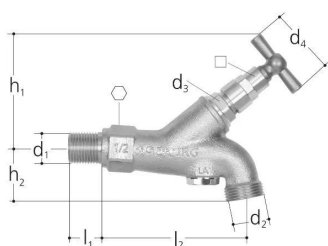

GF JRG garden tap with locking handle DN20

1159157

- Matériau : bronze, acier inoxydable, EPDM, métal
- Composé de : aérateur intégré, volant à main, siège de soupape en acier au chrome-nickel

A propos GF JRG garden tap with locking handle

Spécification

- Breites Produktspektrum
- Messinggehäuse

Application

Trinkwasserinstallationen

GF JRG garden tap with locking handle DN20

1159157

Product code

Item no EAN	7613263108173
Item no GF	355624434
Item no GTIN	07613263108173

Dimensions

Article Unité Hauteur	45
Article Unité Longueur	153
Article Poids unitaire	0,001
Article Unité Largeur	115
Item_UOM	St.

Measurements

Longueur (l1)	25
Longueur (l2)	93
Mesure Z h1	76
Mesure Z h2	39