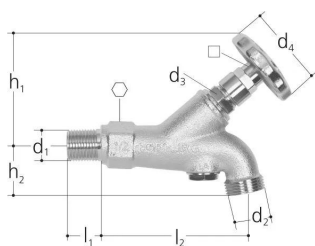

GF JRG garden tap with handwheel DN20

1159156

- Température : max. 65°C
- Pression nominale : PN16
- Matériau : bronze, acier inoxydable, EPDM
- Composé de : aérateur intégré, volant à main, siège de soupape en acier au chrome-nickel

A propos GF JRG robinet de jardin avec volant

Spécification

- Breites Produktspektrum
- Messinggehäuse

Application

Trinkwasserinstallationen

GF JRG garden tap with handwheel DN20

1159156

Product code

Item no EAN	7613263108166
Item no GF	355624433
Item no GTIN	07613263108166

Dimensions

Article Unité Hauteur	53
Article Unité Longueur	145
Article Poids unitaire	0,59
Article Unité Largeur	111
Item_UOM	St.