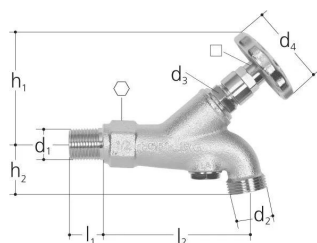

GF JRG garden tap with handwheel DN20

1159156

- Température : max. 65°C
- Pression nominale : PN16
- Matériau : bronze, acier inoxydable, EPDM
- Composé de : aérateur intégré, volant à main, siège de soupape en acier au chrome-nickel

A propos GF JRG robinet de jardin avec volant

Spécification

- Breites Produktspektrum
- Messinggehäuse

Application

Trinkwasserinstallationen

GF JRG garden tap with handwheel DN20

1159156

Product code

Item no EAN	7613263108166
Item no GF	355624433
Item no GTIN	07613263108166

Dimensions

Article Unité Hauteur	53
Article Unité Longueur	145
Article Poids unitaire	0,59
Article Unité Largeur	111
Item_UOM	St.