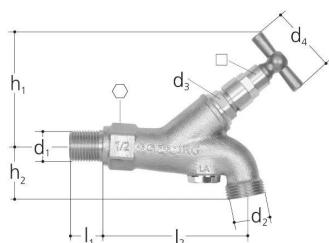

GF JRG garden tap with locking handle chrom DN15

1159155

- Matériau : bronze, acier inoxydable, EPDM, métal
- Composé de : aérateur intégré, volant à main, siège de soupape en acier au chrome-nickel

A propos GF JRG garden tap with locking handle chrom

Spécification

- Breites Produktspektrum
- Messinggehäuse

Application

Trinkwasserinstallationen

GF JRG garden tap with locking handle chrom DN15

1159155

Product code

Item no EAN	7613263108210
Item no GF	355624423
Item no GTIN	07613263108210

Dimensions

Article Unité Hauteur	45
Article Unité Longueur	154
Article Poids unitaire	0,54
Article Unité Largeur	111
Item_UOM	St.

Measurements

Longueur (l1)	22
Longueur (l2)	94
Mesure Z h1	76
Mesure Z h2	36