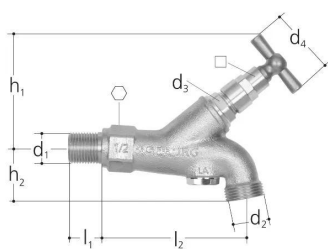

GF JRG garden tap with locking handle chrom DN15

1159155

- Matériau : bronze, acier inoxydable, EPDM, métal
- Composé de : aérateur intégré, volant à main, siège de soupape en acier au chrome-nickel

A propos GF JRG garden tap with locking handle chrom

Spécification

- Breites Produktspektrum
- Messinggehäuse

Application

Trinkwasserinstallationen

GF JRG garden tap with locking handle chrom DN15

1159155

Product code

Item no EAN	7613263108210
Item no GF	355624423
Item no GTIN	07613263108210

Dimensions

Article Unité Hauteur	45
Article Unité Longueur	154
Article Poids unitaire	0,54
Article Unité Largeur	111
Item_UOM	St.

Measurements

Longueur (l1)	22
Longueur (l2)	94
Mesure Z h1	76
Mesure Z h2	36