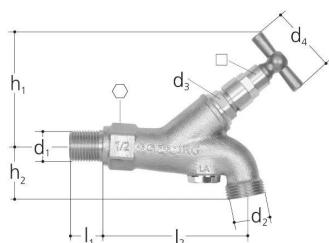

GF JRG garden tap with locking handle DN15

1159153

- Matériau : bronze, acier inoxydable, EPDM, métal
- Composé de : aérateur intégré, volant à main, siège de soupape en acier au chrome-nickel

A propos GF JRG garden tap with locking handle

Spécification

- Breites Produktspektrum
- Messinggehäuse

Application

Trinkwasserinstallationen

GF JRG garden tap with locking handle DN15

1159153

Product code

Item no EAN	7613263108197
Item no GF	355624419
Item no GTIN	07613263108197

Dimensions

Article Unité Hauteur	45
Article Unité Longueur	154
Article Poids unitaire	0,525
Article Unité Largeur	111
Item_UOM	St.

Measurements

Longueur (l1)	22
Longueur (l2)	94
Mesure Z h1	76
Mesure Z h2	36