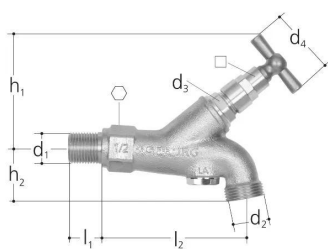

GF JRG garden tap with locking handle DN15

1159153

- Matériau : bronze, acier inoxydable, EPDM, métal
- Composé de : aérateur intégré, volant à main, siège de soupape en acier au chrome-nickel

A propos GF JRG garden tap with locking handle

Spécification

- Breites Produktspektrum
- Messinggehäuse

Application

Trinkwasserinstallationen

GF JRG garden tap with locking handle DN15

1159153

Product code

Item no EAN	7613263108197
Item no GF	355624419
Item no GTIN	07613263108197

Dimensions

Article Unité Hauteur	45
Article Unité Longueur	154
Article Poids unitaire	0,525
Article Unité Largeur	111
Item_UOM	St.

Measurements

Longueur (l1)	22
Longueur (l2)	94
Mesure Z h1	76
Mesure Z h2	36