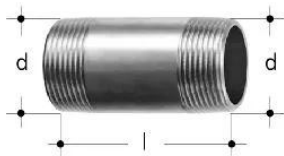

GF JRGUSIT raccord double DN50

1158831

Product code

Item no EAN	7613263014146
Item no GF	350773104
Item no GTIN	07613263014146

Dimensions

Article Unité Hauteur	60
Article Unité Longueur	100
Article Poids unitaire	0,51
Article Unité Largeur	60
Item_UOM	St.

Packaging

Emballage GTIN PL1	06414900068208
Hauteur d'emballage PL1	60
Longueur de l'emballage PL1	100
Quantité d'emballage PL1	1
Type d'emballage PL1	Plastic_Bag
Volume d'emballage PL1	0,00036
Poids de l'emballage PL1	0,525
Largeur d'emballage PL1	60

Technical documents

Télécharger les documents ici

Uponor Corporation

Ilmalantori 4
00240, Helsinki
Finland

T +358 (0)20 129 211
F +358 (0)20 129 2841

www.uponor.com