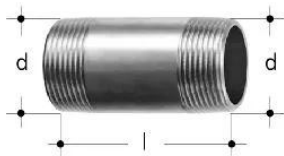

GF JRGUSIT raccord double DN40

1158830

- Matériau : laiton

A propos GF JRGUSIT raccord double

Spécification

- Stamm: DN25 – DN65
- Abgang: DN20 – DN50 (abhängig vom Stamm)
- Auswechselbare Medium-Markierschilder

Application

Zentrale Trinkwasserverteilung in Gebäuden

GF JRGUSIT raccord double DN40

1158830

Product code

Item no EAN	7613263014153
Item no GF	350773103
Item no GTIN	07613263014153

Dimensions

Article Unité Hauteur	48
Article Unité Longueur	80
Article Poids unitaire	0,32
Article Unité Largeur	48
Item_UOM	St.