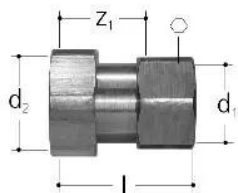

## GF JRG adaptateur avec écrou libre PN10 3/4" PN10

1158686

- Matériau : bronze
- Connexion : filetage femelle, écrou libre
- Pour iFIT, INSTAFLEX, JRG Sanipex, JRG Sanipex MT

### A propos GF JRG adaptateur avec écrou libre PN10

#### Spécification

- Die Rohr-in-Rohr-Technologie ermöglicht die direkte Verlegung der Rohre im Beton.
- Das wasserführende Innenrohr mit den Dimensionen d12 und d16 kann bei Beschädigung aus dem Schutzmantel heraus ausgetauscht werden, ohne den Bodenbelag oder Wandplatten aufstemmen zu müssen