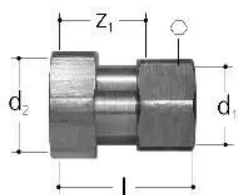

## GF JRG adaptateur avec écrou libre PN10 3/4"

1158686

- Matériau : bronze
- Connexion : filetage femelle, écrou libre
- Pour iFIT, INSTAFLEX, JRG Sanipex, JRG Sanipex MT

#### Spécification

- Die Rohr-in-Rohr-Technologie ermöglicht die direkte Verlegung der Rohre im Beton.
- Das wasserführende Innenrohr mit den Dimensionen d12 und d16 kann bei Beschädigung aus dem Schutzmantel heraus ausgetauscht werden, ohne den Bodenbelag oder Wandplatten aufstemmen zu müssen

#### Application

- Anwendungsbereich Kalt- und Warmwasser, HLK, Druckluft, Grauwasser- Installation- Vor allem Unterputzleitungen von Verteilern bis zu den- Armaturenstandorten in Rohr-im-Rohr-Technik

## GF JRG adaptateur avec écrou libre PN10 3/4"

1158686