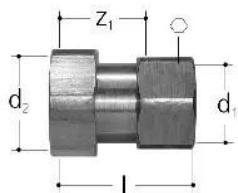

## GF JRG adaptateur avec écrou libre PN10 3/4"

1158686

- Matériau : bronze
- Connexion : filetage femelle, écrou libre
- Pour iFIT, INSTAFLEX, JRG Sanipex, JRG Sanipex MT

### A propos GF JRG adaptateur avec écrou libre PN10

#### Spécification

- Die Rohr-in-Rohr-Technologie ermöglicht die direkte Verlegung der Rohre im Beton.
- Das wasserführende Innenrohr mit den Dimensionen d12 und d16 kann bei Beschädigung aus dem Schutzmantel heraus ausgetauscht werden, ohne den Bodenbelag oder Wandplatten aufstemmen zu müssen