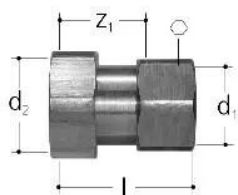

## GF JRG adaptateur avec écrou libre PN10 3/4" PN10

1158686

- Matériau : bronze
- Connexion : filetage femelle, écrou libre
- Pour iFIT, INSTAFLEX, JRG Sanipex, JRG Sanipex MT

#### Spécification

- Die Rohr-in-Rohr-Technologie ermöglicht die direkte Verlegung der Rohre im Beton.
- Das wasserführende Innenrohr mit den Dimensionen d12 und d16 kann bei Beschädigung aus dem Schutzmantel heraus ausgetauscht werden, ohne den Bodenbelag oder Wandplatten aufstemmen zu müssen

#### Application

- Anwendungsbereich Kalt- und Warmwasser, HLK, Druckluft, Grauwasser- Installation- Vor allem Unterputzleitungen von Verteilern bis zu den- Armaturenstandorten in Rohr-im-Rohr-Technik

## GF JRG adaptateur avec écrou libre PN10 3/4" PN10

1158686