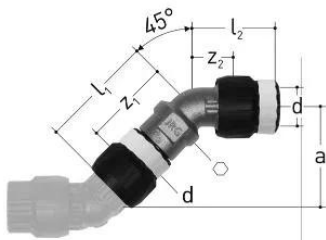

## GF JRG Sanipex MT coude avec écrou libre 45° d63

1158553

Description : pour tuyaux JRG Sanipex, JRG Sanipex MT

Matériau : PPSU, PA

Raccord : raccord de poignée conique

### A propos GF JRG Sanipex MT coude avec écrou libre 45°

## Dimensions

Article Unité Hauteur	80
Article Unité Longueur	230
Article Poids unitaire	2,01
Article Unité Largeur	100
Item_UOM	St.

## Measurements

Longueur (l1)	121
Longueur (l2)	119
z1	101
Z2	57