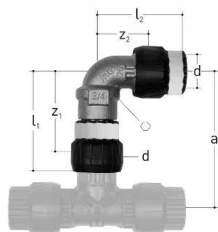

## GF JRG Sanipex MT coude avec écrou libre 90° d63

1158551

Description : pour tuyaux JRG Sanipex, JRG Sanipex MT

Matériau : bronze, plastique

Raccord : raccord de poignée conique

### A propos GF JRG Sanipex MT coude avec écrou libre 90°

## Dimensions

Article Unité Hauteur	96
Article Unité Longueur	196
Article Poids unitaire	2,11
Article Unité Largeur	186
Item_UOM	St.