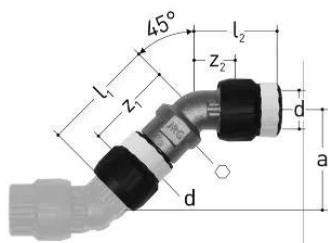

## GF JRG Sanipex MT coude avec écrou libre 45° d50

1158506

Description : pour tuyaux JRG Sanipex, JRG Sanipex MT

Matériau : PPSU, PA

Raccord : raccord de poignée conique

### A propos GF JRG Sanipex MT coude avec écrou libre 45°

## Dimensions

Article Unité Hauteur	70
Article Unité Longueur	200
Article Poids unitaire	1,13
Article Unité Largeur	80
Item_UOM	St.

## Measurements

Longueur (l1)	98
Longueur (l2)	98
z1	80
Z2	48