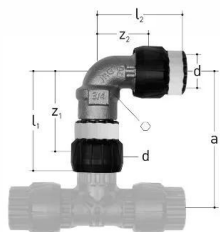

## GF JRG Sanipex MT coude avec écrou libre 90° d50

1158504

Description : pour tuyaux JRG Sanipex, JRG Sanipex MT

Matériau : bronze, plastique

Raccord : raccord de poignée conique

### A propos GF JRG Sanipex MT coude avec écrou libre 90°

## Dimensions

Article Unité Hauteur	80
Article Unité Longueur	165
Article Poids unitaire	1,2
Article Unité Largeur	155
Item_UOM	St.