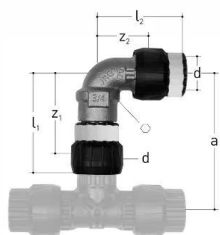

## GF JRG Sanipex MT coude avec écrou libre 90° d50

1158504

Description : pour tuyaux JRG Sanipex, JRG Sanipex MT

Matériau : bronze, plastique

Raccord : raccord de poignée conique

### A propos GF JRG Sanipex MT coude avec écrou libre 90°

## GF JRG Sanipex MT coude avec écrou libre 90° d50

1158504